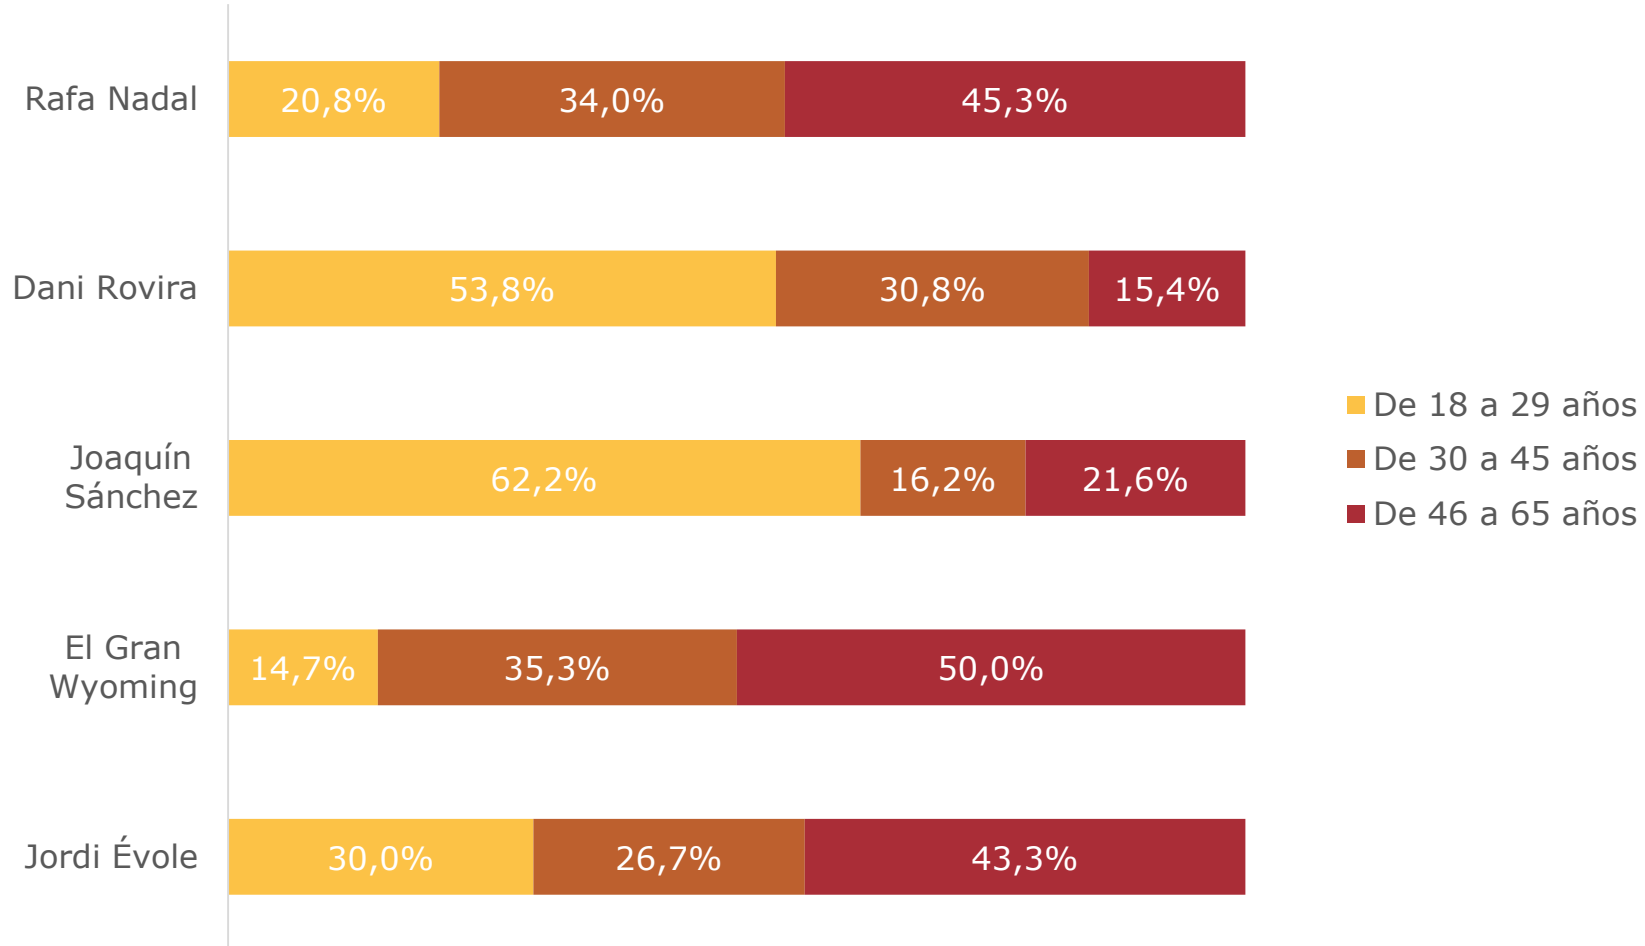

¿Con qué personalidad española te gustaría irte de cañas?

Según preferencias

Practicar deporte

Reunirse con amigos a tomar unas cañas

Salir al campo, playa, montaña

Pasar tiempo con la familia

¿Con qué personalidad española te gustaría irte de cañas?

¿Quién elige a cada personaje?

Según edad

Personalidades más nombradas

PERSONALIDAD POR CCAA

Pregunta:

¿Con qué **personalidad de tu CCAA** te gustaría irte de cañas?

Personalidad de cada CCAA

En **Andalucía, Aragón, Canarias, Castilla La Mancha, Cataluña, Comunidad Valenciana, Galicia y La Rioja** se ha elegido a un **humorista/actor** como personalidad de la comunidad para irse de cañas.