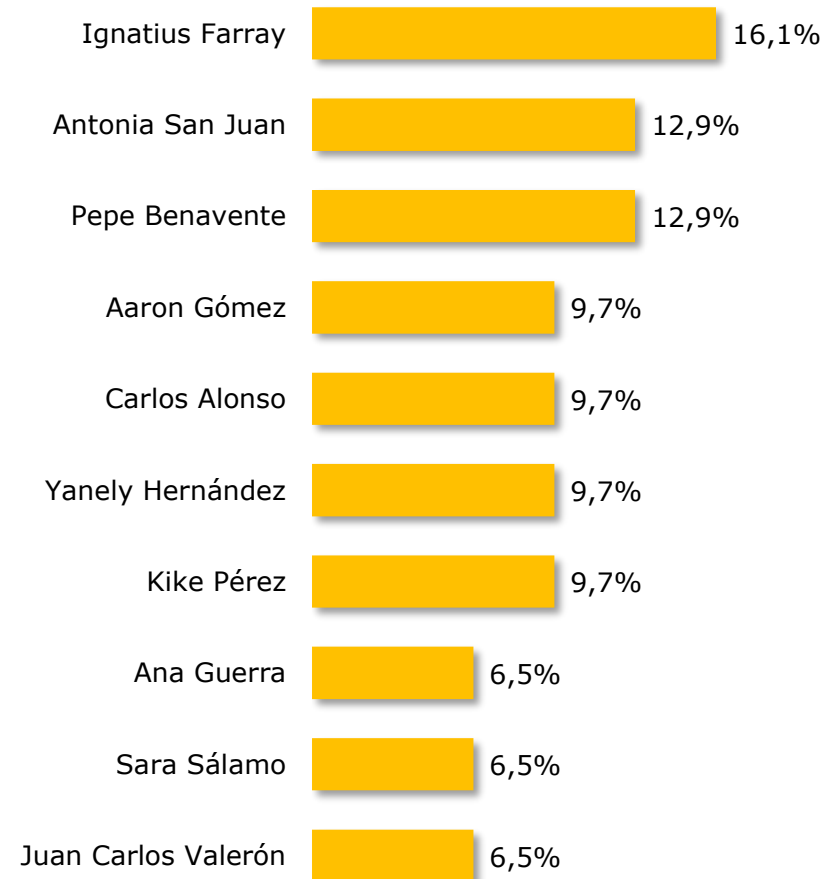

En **Asturias, Baleares, Castilla y León, Extremadura y Madrid** han preferido irse con un **deportista** de la comunidad de cañas.

En **Cantabria y Navarra** han optado por un **cantante** de la comunidad para irse de cañas.

En **País Vasco** se ha elegido a un **cocinero/personaje** de televisión (Karlos Arguiñano) y en **Murcia** prefieren irse de cañas con un **escritor** (Arturo Pérez-Reverte).

¿Con qué **personalidad de tu CC.AA.** te gustaría irte de cañas?

¿Con qué **personalidad de tu CC.AA.** te gustaría irte de cañas?

¿Con qué **personalidad de tu CC.AA.** te gustaría irte de cañas?

¿Con qué **personalidad de tu CC.AA.** te gustaría irte de cañas?

¿Con qué **personalidad de tu CC.AA.** te gustaría irte de cañas?