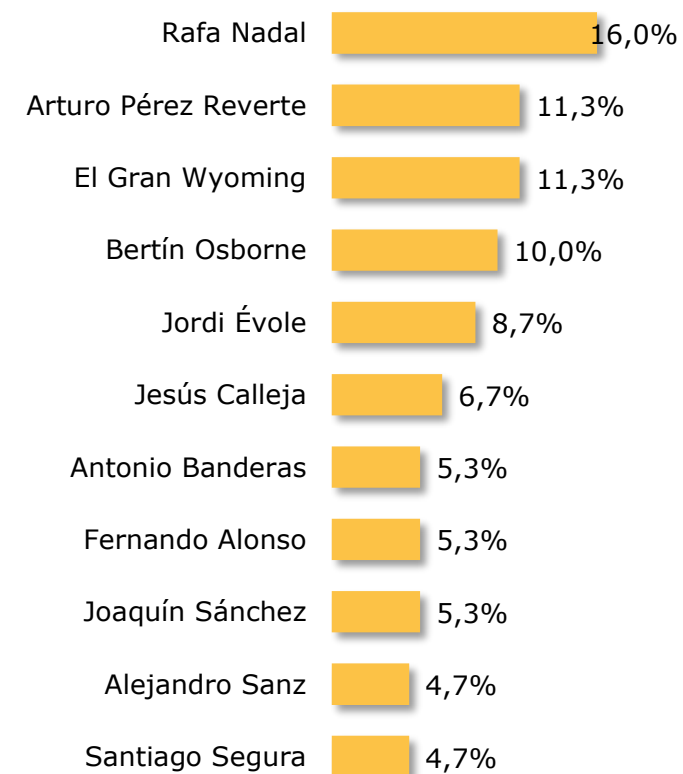

Por **sexo**, los hombres elijen a **Rafa Nadal** para irse de cañas (15,3%), mientras que las mujeres prefieren a Dani Rovira (11,3%).

Los más **jóvenes** (de 18 a 29 años) prefieren irse de cañas con **Joaquín Sánchez** (11,9%), mientras que el **resto** elije a **Rafa Nadal** para esta actividad, en mayor medida por los mayores de 46 años.

Por **CCAA**, hay disparidad en el personaje elegido para irse de cañas en cada comunidad, aunque es **Rafa Nadal** el personaje más nombrado.

Además, según las **preferencias** de los encuestados, **Dani Rovira** se posiciona como personalidad más elegida por quienes prefieren **reunirse para tomar unas cañas con amigos** (8,5%) y **pasar tiempo con la familia** (8,4%), mientras que **quienes practican deporte** eligen a **Rafa Nadal** (23,9%), y a quienes les gusta **salir al campo, playa o montaña** a **Paco León** (8,8%).

¿Con qué personalidad española te gustaría irte de cañas?

Según sexo

¿Con qué personalidad española te gustaría irte de cañas?

Según edad

De 18 a 29 años

De 30 a 45 años

De 46 a 65 años

¿Con qué personalidad española te gustaría irte de cañas?