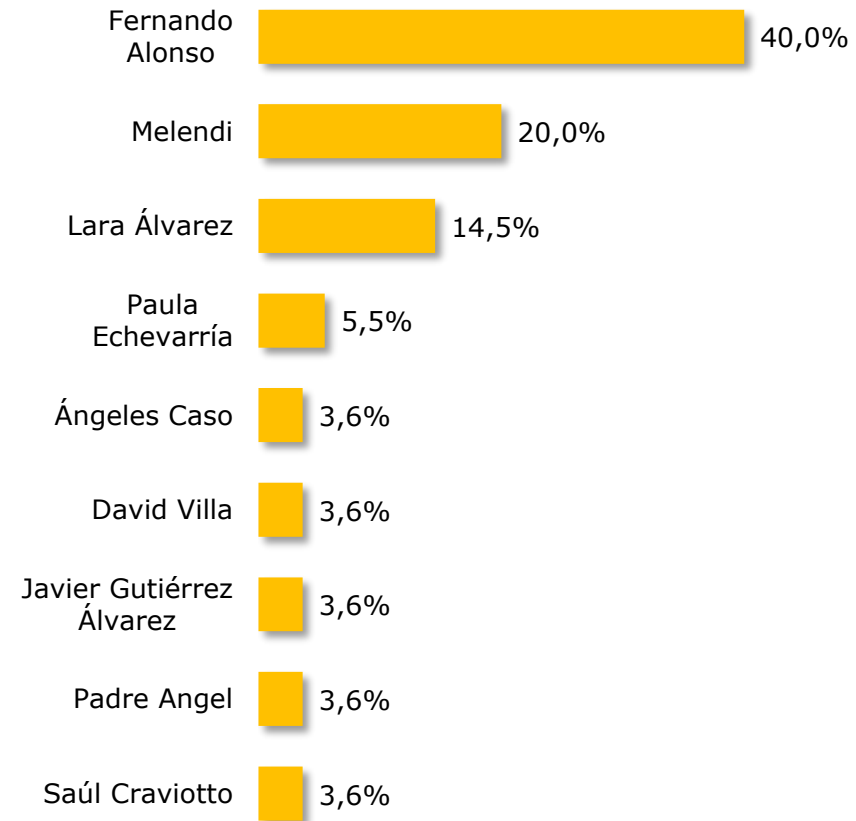

¿Quién elige a cada personaje?

Según edad

Personalidades más nombradas

PERSONALIDAD POR CCAA

Pregunta:

¿Con qué **personalidad de tu CCAA** te gustaría irte de cañas?

Personalidad de cada CCAA

En **Andalucía, Aragón, Canarias, Castilla La Mancha, Cataluña, Comunidad Valenciana, Galicia y La Rioja** se ha elegido a un **humorista/actor** como personalidad de la comunidad para irse de cañas.

En **Asturias, Baleares, Castilla y León, Extremadura y Madrid** han preferido irse con un **deportista** de la comunidad de cañas.

En **Cantabria y Navarra** han optado por un **cantante** de la comunidad para irse de cañas.

En **País Vasco** se ha elegido a un **cocinero/personaje** de televisión (Karlos Arguiñano) y en **Murcia** prefieren irse de cañas con un **escritor** (Arturo Pérez-Reverte).

¿Con qué **personalidad de tu CC.AA.** te gustaría irte de cañas?

¿Con qué **personalidad de tu CC.AA.** te gustaría irte de cañas?

¿Con qué **personalidad de tu CC.AA.** te gustaría irte de cañas?

¿Con qué **personalidad de tu CC.AA.** te gustaría irte de cañas?

¿Con qué **personalidad de tu CC.AA.** te gustaría irte de cañas?