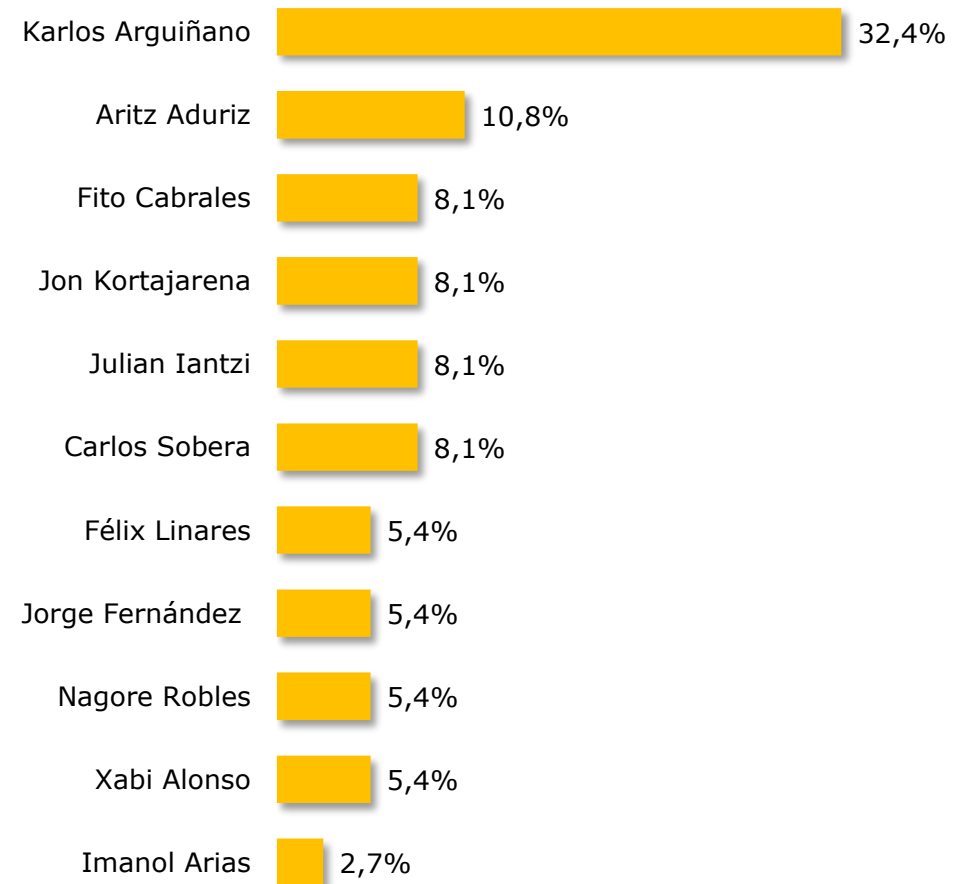

COMUNIDAD VALENCIANA

¿Con qué **personalidad de tu CC.AA.** te gustaría irte de cañas?

¿Con qué **personalidad de tu CC.AA.** te gustaría irte de cañas?

¿Con qué **personalidad de tu CC.AA.** te gustaría irte de cañas?

¿Con qué **personalidad de tu CC.AA.** te gustaría irte de cañas?

¿Con qué **personalidad de tu CC.AA.** te gustaría irte de cañas?

¿Con qué **personalidad de tu CC.AA.** te gustaría irte de cañas?

¿Con qué **personalidad de tu CC.AA.** te gustaría irte de cañas?

¿Con qué **personalidad de tu CC.AA.** te gustaría irte de cañas?

PERSONALIDAD DEL MUNDO DE LA MÚSICA

Pregunta:

¿Con qué personalidad del mundo de la música te gustaría irte de cañas?

Personalidad de la música

Según la **edad**, **Melendi** solo es elegido por los **más jóvenes** (23,4%), sin embargo, los que tienen una edad comprendida entre **30 y 45 años** prefieren irse con **Alejandro Sanz** (15,0%), y los **más mayores** eligen a **Sabina** (17,9%).