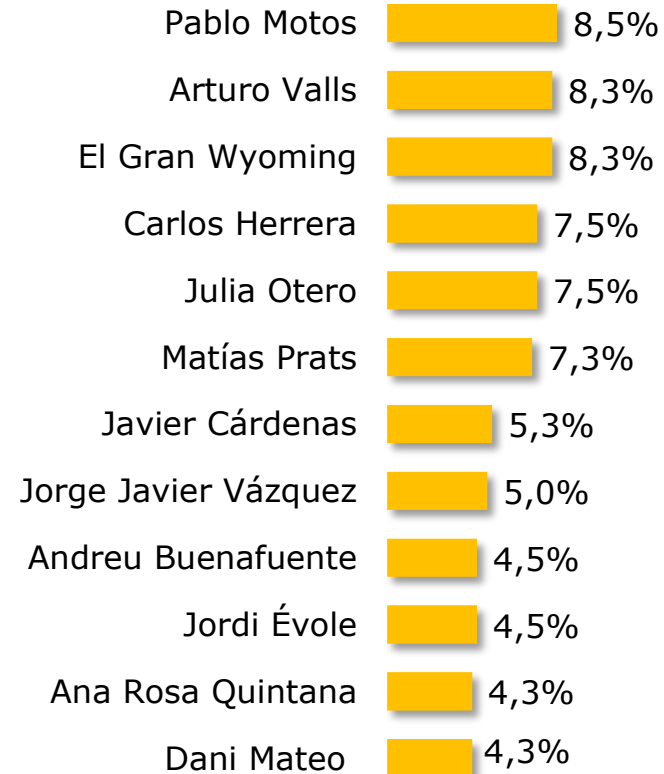

Personalidad de la radio o la televisión

¿Con qué **personalidad del mundo de la radio o la tv** te gustaría irte de cañas?

Según sexo