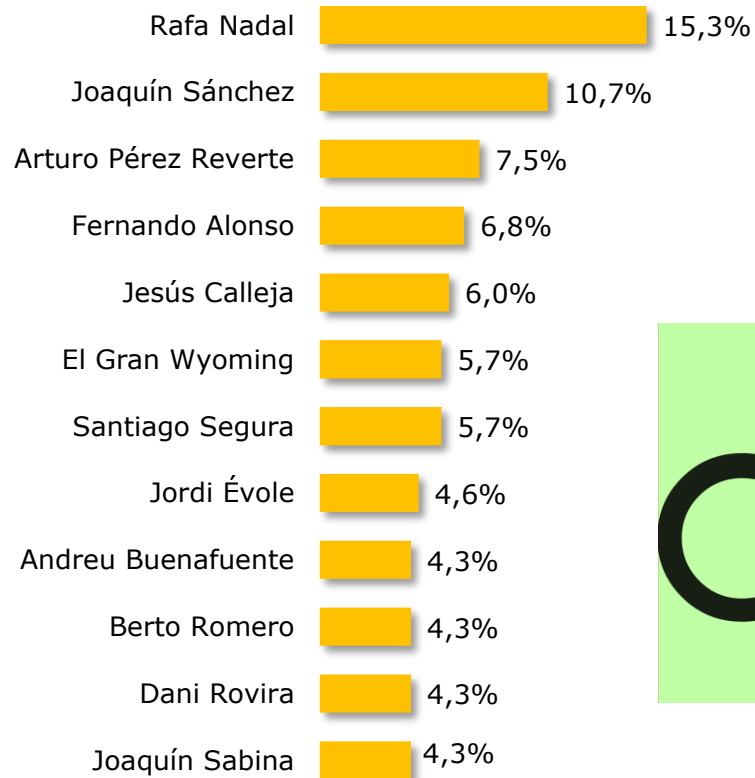

PERSONALIDAD ESPAÑOLA

Pregunta

¿Con qué **personalidad española** te gustaría irte de cañas?

¿Con qué personalidad española te gustaría irte de cañas?

Los españoles prefieren irse de cañas con **Rafa Nadal** (9,9%).

Por **sexo**, los hombres elijen a **Rafa Nadal** para irse de cañas (15,3%), mientras que las mujeres prefieren a Dani Rovira (11,3%).

Los más **jóvenes** (de 18 a 29 años) prefieren irse de cañas con **Joaquín Sánchez** (11,9%), mientras que el **resto** elije a **Rafa Nadal** para esta actividad, en mayor medida por los mayores de 46 años.

Por **CCAA**, hay disparidad en el personaje elegido para irse de cañas en cada comunidad, aunque es **Rafa Nadal** el personaje más nombrado.

Además, según las **preferencias** de los encuestados, **Dani Rovira** se posiciona como personalidad más elegida por quienes prefieren **reunirse para tomar unas cañas con amigos** (8,5%) y **pasar tiempo con la familia** (8,4%), mientras que **quienes practican deporte** eligen a **Rafa Nadal** (23,9%), y a quienes les gusta **salir al campo, playa o montaña** a **Paco León** (8,8%).

¿Con qué personalidad española te gustaría irte de cañas?

Según sexo

¿Con qué personalidad española te gustaría irte de cañas?

Según edad

De 18 a 29 años

De 30 a 45 años

De 46 a 65 años

¿Con qué personalidad española te gustaría irte de cañas?