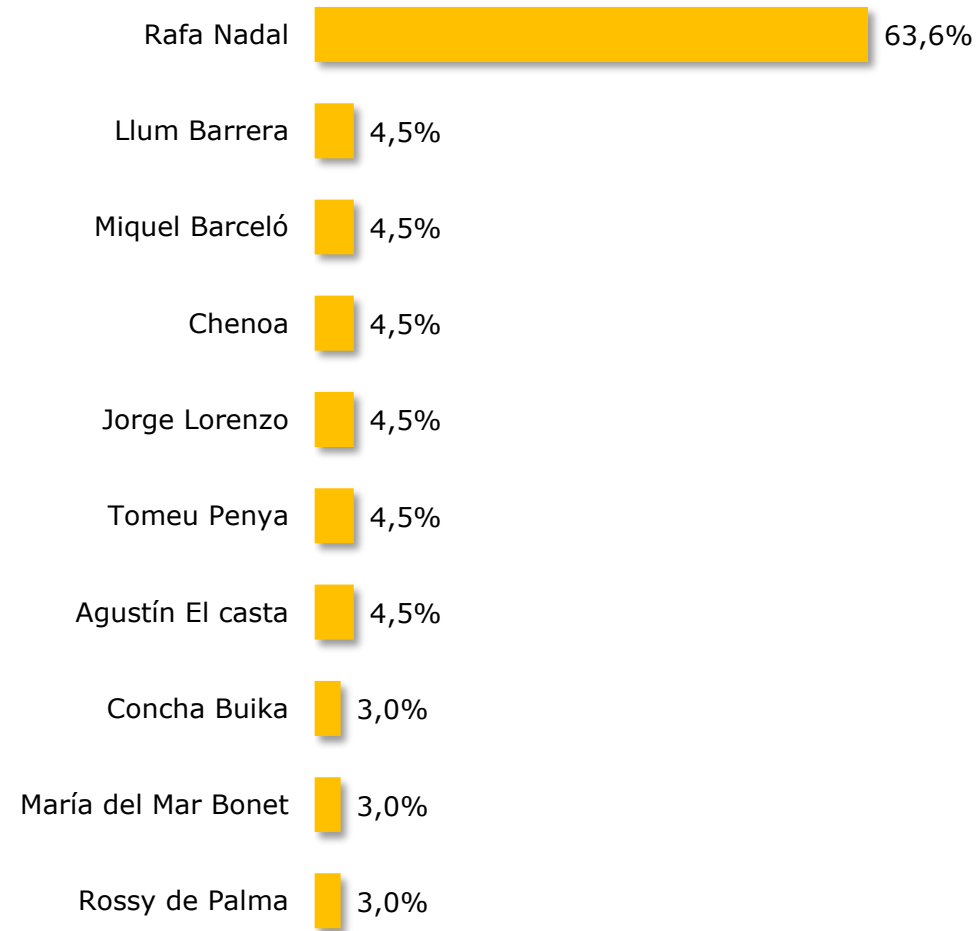

En **Asturias, Baleares, Castilla y León, Extremadura y Madrid** han preferido irse con un **deportista** de la comunidad de cañas.

En **Cantabria y Navarra** han optado por un **cantante** de la comunidad para irse de cañas.

En **País Vasco** se ha elegido a un **cocinero/personaje** de televisión (Karlos Arguiñano) y en **Murcia** prefieren irse de cañas con un **escritor** (Arturo Pérez-Reverte).

¿Con qué **personalidad de tu CC.AA.** te gustaría irte de cañas?

¿Con qué **personalidad de tu CC.AA.** te gustaría irte de cañas?

¿Con qué **personalidad de tu CC.AA.** te gustaría irte de cañas?

¿Con qué **personalidad de tu CC.AA.** te gustaría irte de cañas?

¿Con qué **personalidad de tu CC.AA.** te gustaría irte de cañas?