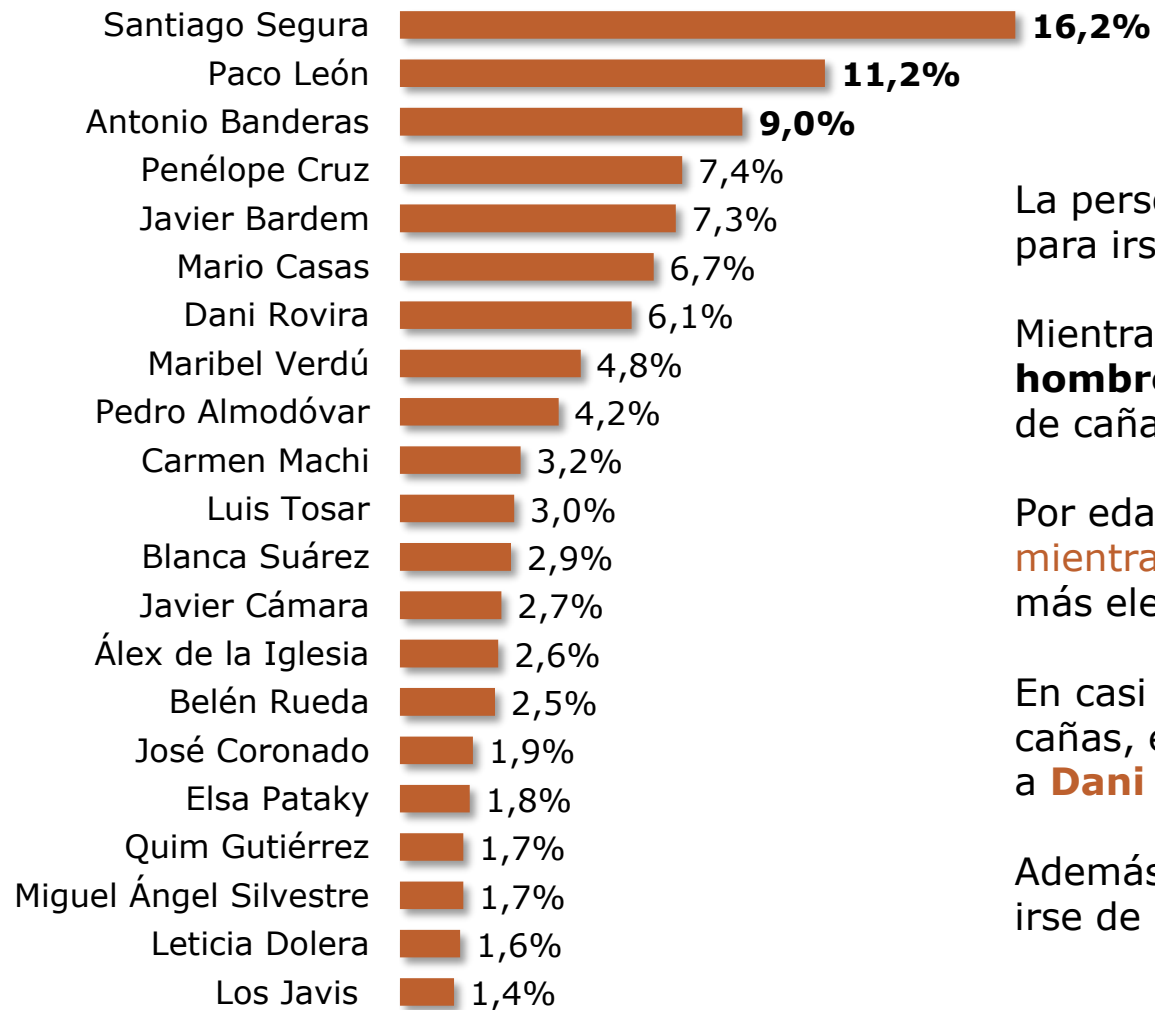

Personalidad del cine

¿Con qué **personalidad del mundo del cine** te gustaría irte de cañas?

La personalidad del mundo del cine más elegida por los españoles para irse de cañas es **Santiago Segura** (16,2%).

Mientras que **Santiago Segura** es el actor más elegido por los **hombres** (24,1%), las **mujeres** prefieren a **Paco León** para irse de cañas (13,5%).

Por edad, los **menores de 29** años eligen a **Paco León** (13,7%), mientras que el **resto** prefiere a **Santiago Segura**, aunque es más elegido por los mayores de 46 años.

En casi todas las **CCAA** es elegido **Santiago Segura** para irse de cañas, excepto en **Castilla La Mancha** y **Navarra**, que prefieren a **Dani Rovira**, y en **Andalucía**, que eligen a **Paco León**.

Además, **Santiago Segura** es elegido como actor favorito para irse de cañas, independientemente de las **aficiones**.