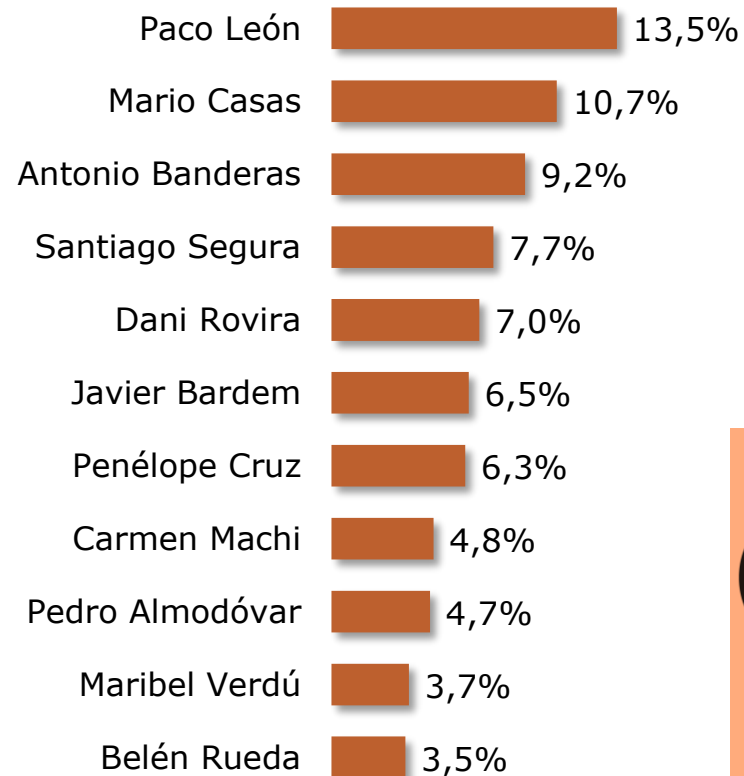

Personalidad del cine

Según sexo

¿Con qué **personalidad del mundo del cine** te gustaría irte de cañas?