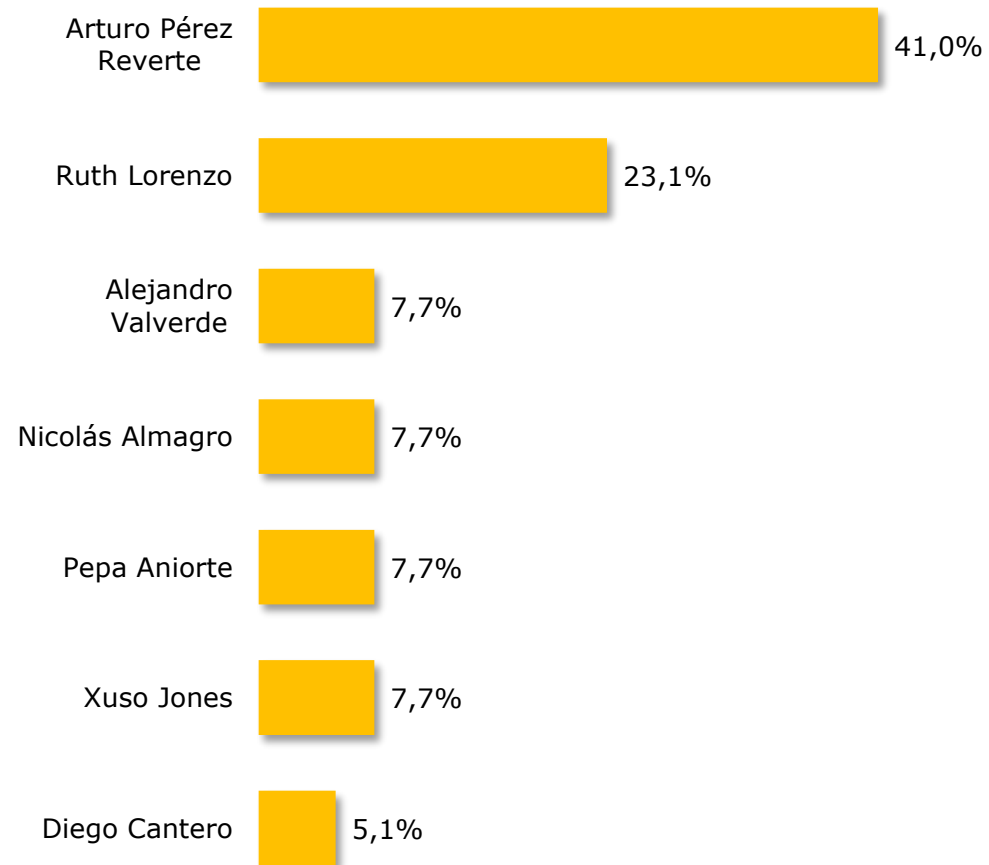

COMUNIDAD VALENCIANA

¿Con qué **personalidad de tu CC.AA.** te gustaría irte de cañas?

¿Con qué **personalidad de tu CC.AA.** te gustaría irte de cañas?

¿Con qué **personalidad de tu CC.AA.** te gustaría irte de cañas?

¿Con qué **personalidad de tu CC.AA.** te gustaría irte de cañas?

¿Con qué **personalidad de tu CC.AA.** te gustaría irte de cañas?

¿Con qué **personalidad de tu CC.AA.** te gustaría irte de cañas?

¿Con qué **personalidad de tu CC.AA.** te gustaría irte de cañas?

¿Con qué **personalidad de tu CC.AA.** te gustaría irte de cañas?

PERSONALIDAD DEL MUNDO DE LA MÚSICA

Pregunta:

¿Con qué personalidad del mundo de la música te gustaría irte de cañas?

Personalidad de la música

Según la **edad**, **Melendi** solo es elegido por los **más jóvenes** (23,4%), sin embargo, los que tienen una edad comprendida entre **30 y 45 años** prefieren irse con **Alejandro Sanz** (15,0%), y los **más mayores** eligen a **Sabina** (17,9%).