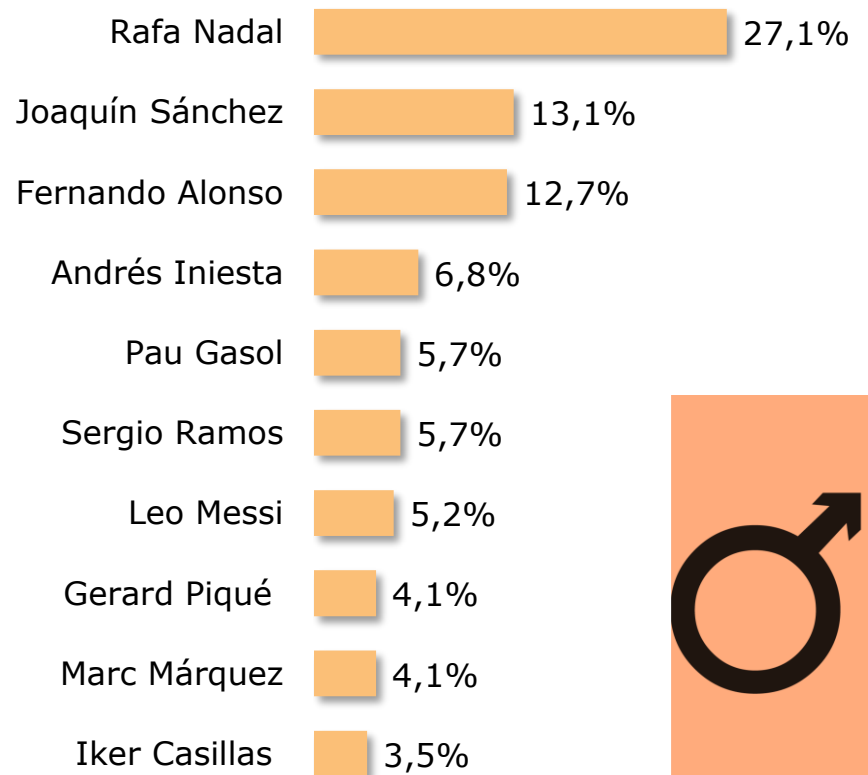

Personalidad del deporte

¿Con qué **personalidad del mundo del deporte** te gustaría irte de cañas?

Según sexo