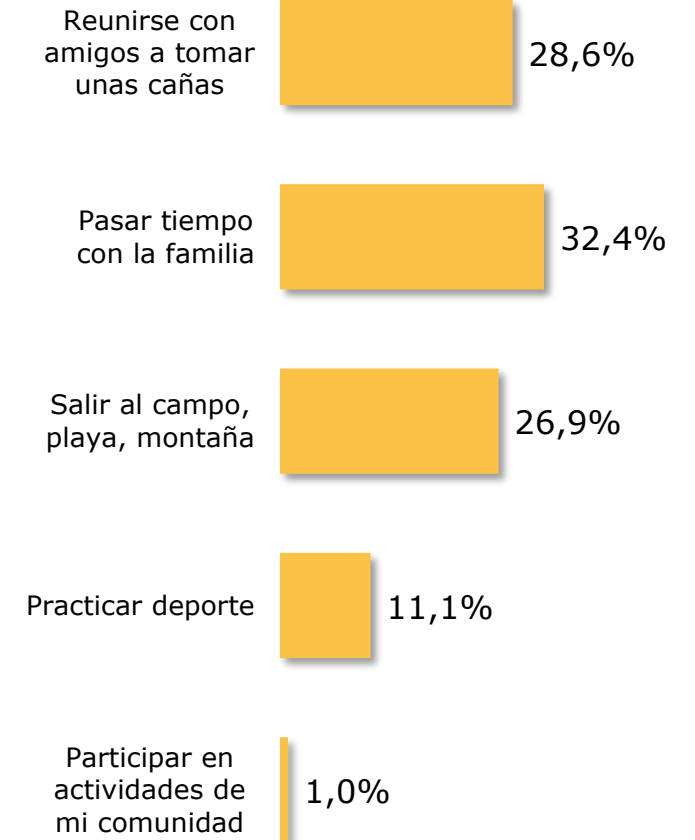

Preferencias de los españoles

Con relación a sus preferencias, **indique qué es lo que más le gusta** de lo siguiente:

Según sexo

Preferencias de los españoles

Con relación a sus preferencias, **indique qué es lo que más le gusta** de lo siguiente:

Según edad

De 18 a 29 años

De 30 a 45 años

De 46 a 65 años

Preferencias de los españoles

Con relación a sus preferencias, **indique qué es lo que más le gusta** de lo siguiente:

Según CC.AA.

	Practicar deporte	Participar en actividades de mi comunidad	Reunirse con amigos a tomar unas cañas	Salir al campo, playa, montaña	Pasar tiempo con la familia	Total
Andalucía	8,3%	0,8%	49,2%	19,2%	22,5%	100,0%
Aragón	15,0%	1,7%	29,2%	28,3%	25,8%	100,0%
Asturias	20,8%	1,7%	35,0%	24,2%	18,3%	100,0%
Baleares	11,7%	0,8%	28,3%	31,7%	27,5%	100,0%
Canarias	11,7%	0,0%	31,7%	27,5%	29,2%	100,0%
Cantabria	11,7%	3,3%	37,5%	30,0%	17,5%	100,0%
Castilla La Mancha	10,9%	0,8%	31,9%	25,2%	31,1%	100,0%
Castilla y León	12,5%	0,0%	39,2%	25,8%	22,5%	100,0%
Cataluña	12,1%	0,8%	28,8%	29,5%	28,8%	100,0%
Comunitat Valenciana	13,3%	1,7%	29,2%	23,3%	32,5%	100,0%
Extremadura	19,2%	0,8%	36,7%	20,0%	23,3%	100,0%
Galicia	10,8%	0,0%	31,7%	24,2%	33,3%	100,0%
La Rioja	20,3%	1,4%	37,7%	20,3%	20,3%	100,0%
Madrid	8,4%	0,8%	38,2%	29,0%	23,7%	100,0%
Murcia	18,3%	0,8%	34,2%	23,3%	23,3%	100,0%
Navarra	12,7%	1,8%	35,5%	19,1%	30,9%	100,0%
País Vasco	7,5%	0,0%	38,3%	26,7%	27,5%	100,0%