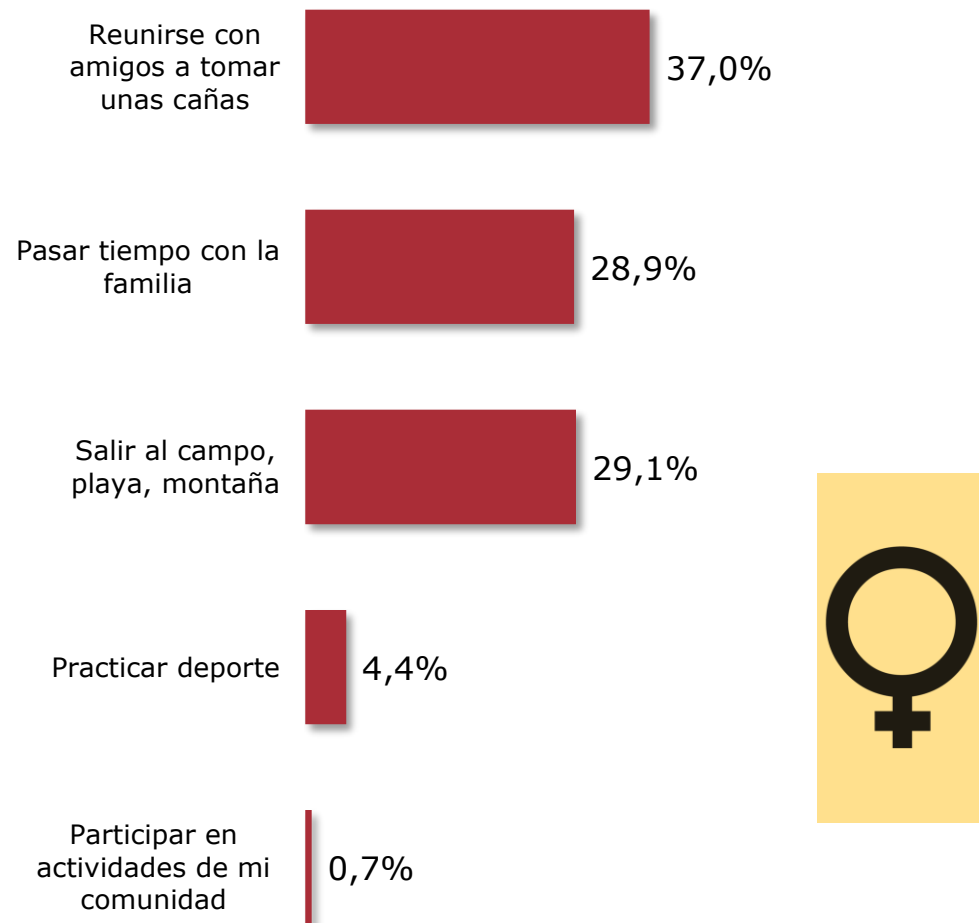

Preferencias de los españoles

Con relación a sus preferencias, **indique qué es lo que más le gusta** de lo siguiente:

Según sexo