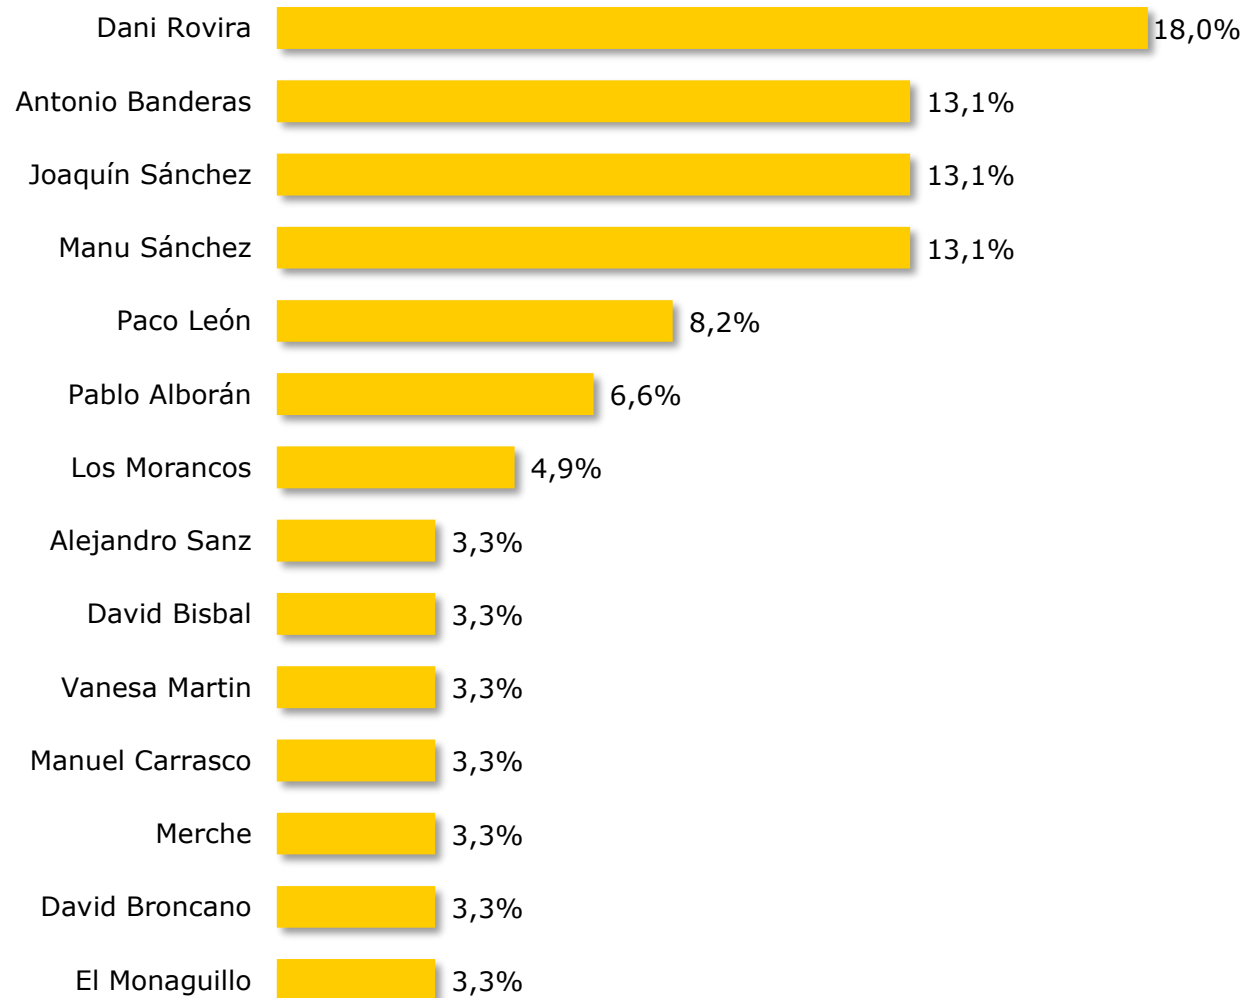

¿Con qué **personalidad de tu CC.AA.** te gustaría irte de cañas?