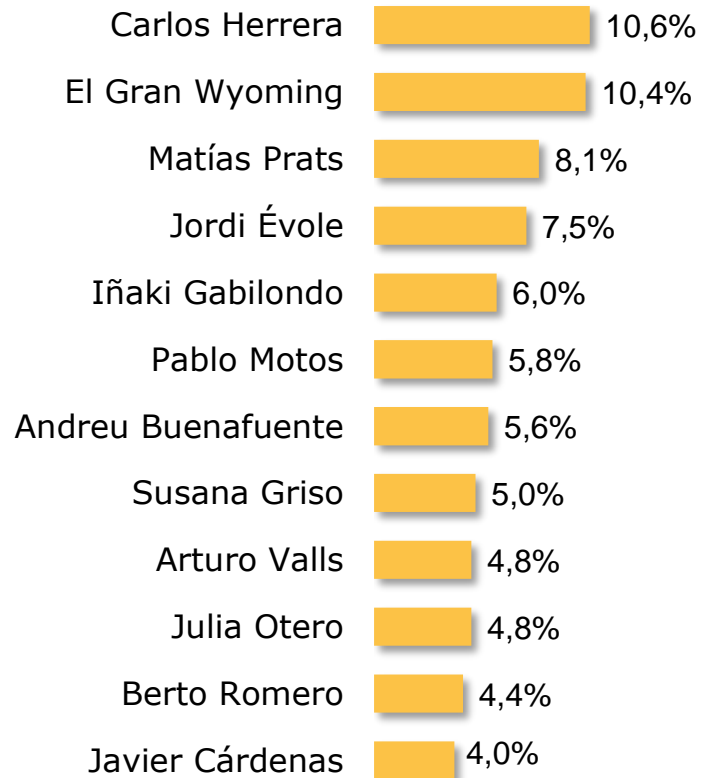

Personalidad de la radio o la televisión

¿Con qué **personalidad del mundo de la radio o la tv** te gustaría irte de cañas?

Según sexo