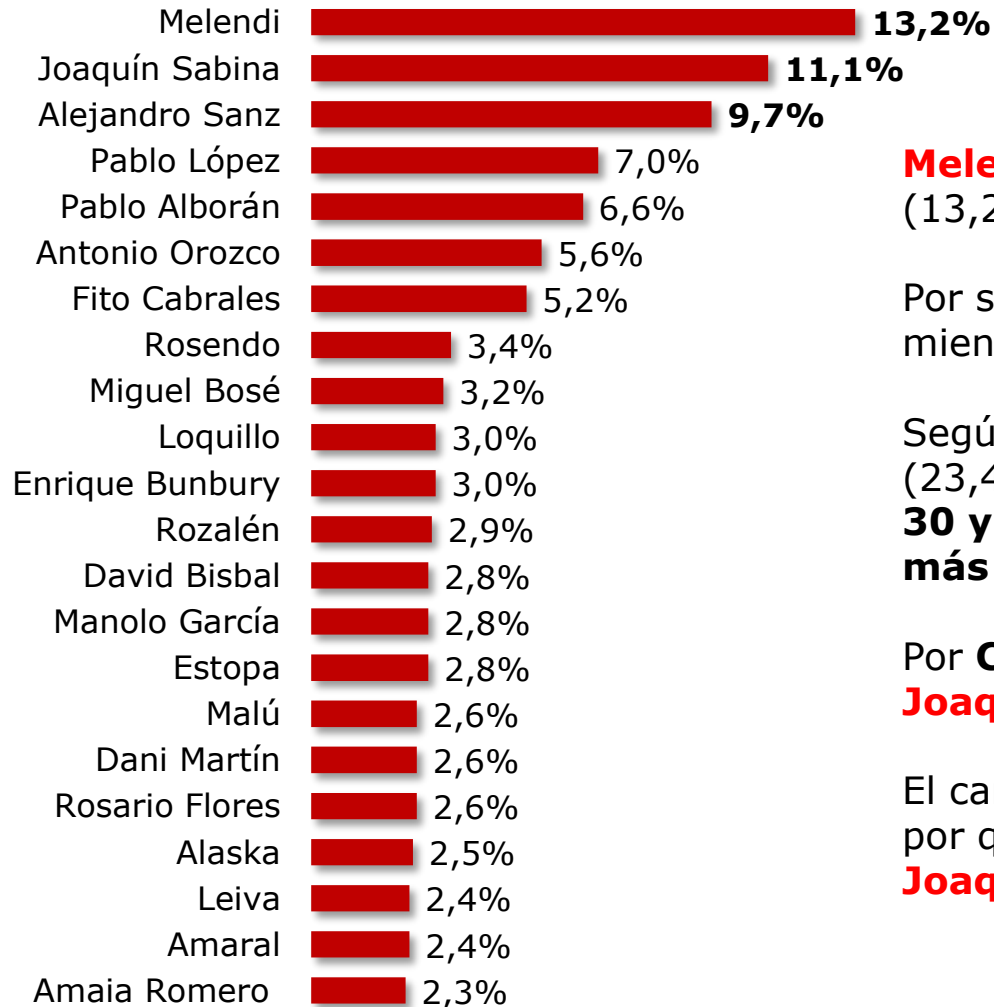

¿Con qué **personalidad de tu CC.AA.** te gustaría irte de cañas?

¿Con qué **personalidad de tu CC.AA.** te gustaría irte de cañas?

¿Con qué **personalidad de tu CC.AA.** te gustaría irte de cañas?

¿Con qué **personalidad de tu CC.AA.** te gustaría irte de cañas?

¿Con qué **personalidad de tu CC.AA.** te gustaría irte de cañas?

PERSONALIDAD DEL MUNDO DE LA MÚSICA

Pregunta:

¿Con qué personalidad del mundo de la música te gustaría irte de cañas?

Personalidad de la música

¿Con qué **personalidad del mundo de la música** te gustaría irte de cañas?

Melendi es el cantante más seleccionado para irse de cañas (13,2%).

Por sexo, las **mujeres** eligen a **Melendi** para irse de cañas (12,1%), mientras que los **hombres** prefieren a **Joaquín Sabina** (15,2%).

Según la **edad**, **Melendi** solo es elegido por los **más jóvenes** (23,4%), sin embargo, los que tienen una edad comprendida entre **30 y 45 años** prefieren irse con **Alejandro Sanz** (15,0%), y los **más mayores** eligen a **Sabina** (17,9%).