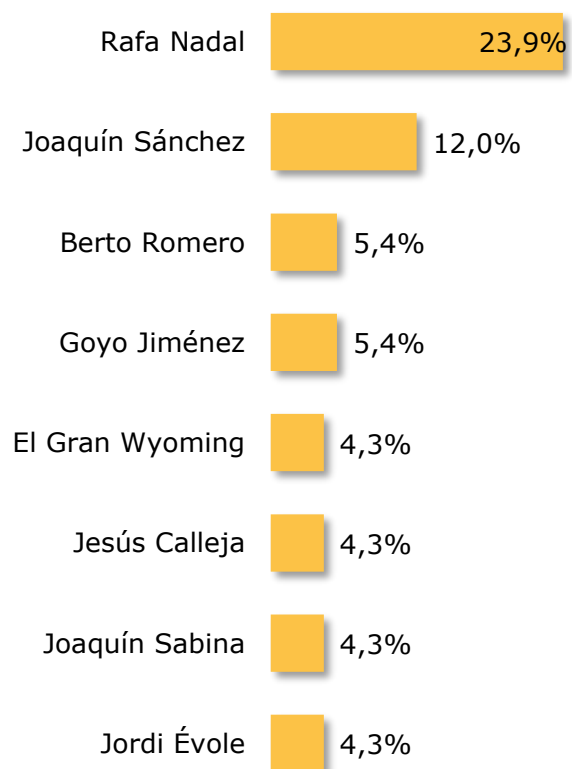

¿Con qué personalidad española te gustaría irte de cañas?

Según CC.AA. (II)

	1º		2º		3º	
Cataluña	Jordi Évole	11,8%	Berto Romero Dani Rovira Jesús Calleja Joaquín Sabina	8,8%	-	-
Comunidad Valenciana	Rafa Nadal	17,6%	Jesús Calleja	11,8%	Leo Harlem Mario Vaquerizo	8,8%
Extremadura	Joaquín Sánchez	29,0%	Rafa Nadal	16,1%	Dani Rovira	12,9%
Galicia	Berto Romero	13,8%	Arturo Pérez Reverte El Gran Wyoming Vanesa Martín	10,3%	-	-
La Rioja	Rafa Nadal	42,9%	Alejandro Sanz Dani Rovira	28,6%	-	-
Madrid	Bertín Osborne	11,4%	Mario Casas Miguel Ángel Silvestre Rafa Nadal	8,6%	-	-
Murcia	Arturo Pérez Reverte	13,3%	Dani Rovira El Gran Wyoming Rafa Nadal Sergio Ramos	10,0%	-	-
Navarra	Bertín Osborne El Gran Wyoming	12,5%	-	-	Enrique San Francisco Rafa Nadal	10,0%
País Vasco	Paco León	10,0%	Dani Rovira El Gran Wyoming Jordi Évole Santiago Segura	7,5%	-	-

¿Con qué personalidad española te gustaría irte de cañas?

Según preferencias

Practicar deporte

Reunirse con amigos a tomar unas cañas

Salir al campo, playa, montaña

Pasar tiempo con la familia

¿Con qué personalidad española te gustaría irte de cañas?