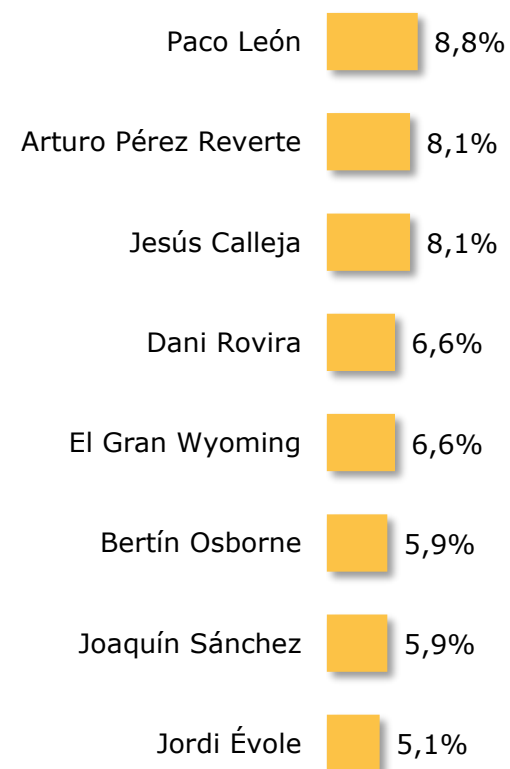

¿Con qué personalidad española te gustaría irte de cañas?

Según CC.AA. (II)

	1º		2º		3º	
Cataluña	Jordi Évole	11,8%	Berto Romero Dani Rovira Jesús Calleja Joaquín Sabina	8,8%	-	-
Comunidad Valenciana	Rafa Nadal	17,6%	Jesús Calleja	11,8%	Leo Harlem Mario Vaquerizo	8,8%
Extremadura	Joaquín Sánchez	29,0%	Rafa Nadal	16,1%	Dani Rovira	12,9%
Galicia	Berto Romero	13,8%	Arturo Pérez Reverte El Gran Wyoming Vanesa Martín	10,3%	-	-
La Rioja	Rafa Nadal	42,9%	Alejandro Sanz Dani Rovira	28,6%	-	-
Madrid	Bertín Osborne	11,4%	Mario Casas Miguel Ángel Silvestre Rafa Nadal	8,6%	-	-
Murcia	Arturo Pérez Reverte	13,3%	Dani Rovira El Gran Wyoming Rafa Nadal Sergio Ramos	10,0%	-	-
Navarra	Bertín Osborne El Gran Wyoming	12,5%	-	-	Enrique San Francisco Rafa Nadal	10,0%
País Vasco	Paco León	10,0%	Dani Rovira El Gran Wyoming Jordi Évole Santiago Segura	7,5%	-	-

¿Con qué personalidad española te gustaría irte de cañas?

Según preferencias

Practicar deporte

Reunirse con amigos a tomar unas cañas

Salir al campo, playa, montaña

Pasar tiempo con la familia

¿Con qué personalidad española te gustaría irte de cañas?

¿Quién elige a cada personaje?

Según edad

Personalidades más nombradas

PERSONALIDAD POR CCAA

Pregunta:

¿Con qué **personalidad de tu CCAA** te gustaría irte de cañas?

Personalidad de cada CCAA

En **Andalucía, Aragón, Canarias, Castilla La Mancha, Cataluña, Comunidad Valenciana, Galicia y La Rioja** se ha elegido a un **humorista/actor** como personalidad de la comunidad para irse de cañas.

En **Asturias, Baleares, Castilla y León, Extremadura y Madrid** han preferido irse con un **deportista** de la comunidad de cañas.

En **Cantabria y Navarra** han optado por un **cantante** de la comunidad para irse de cañas.