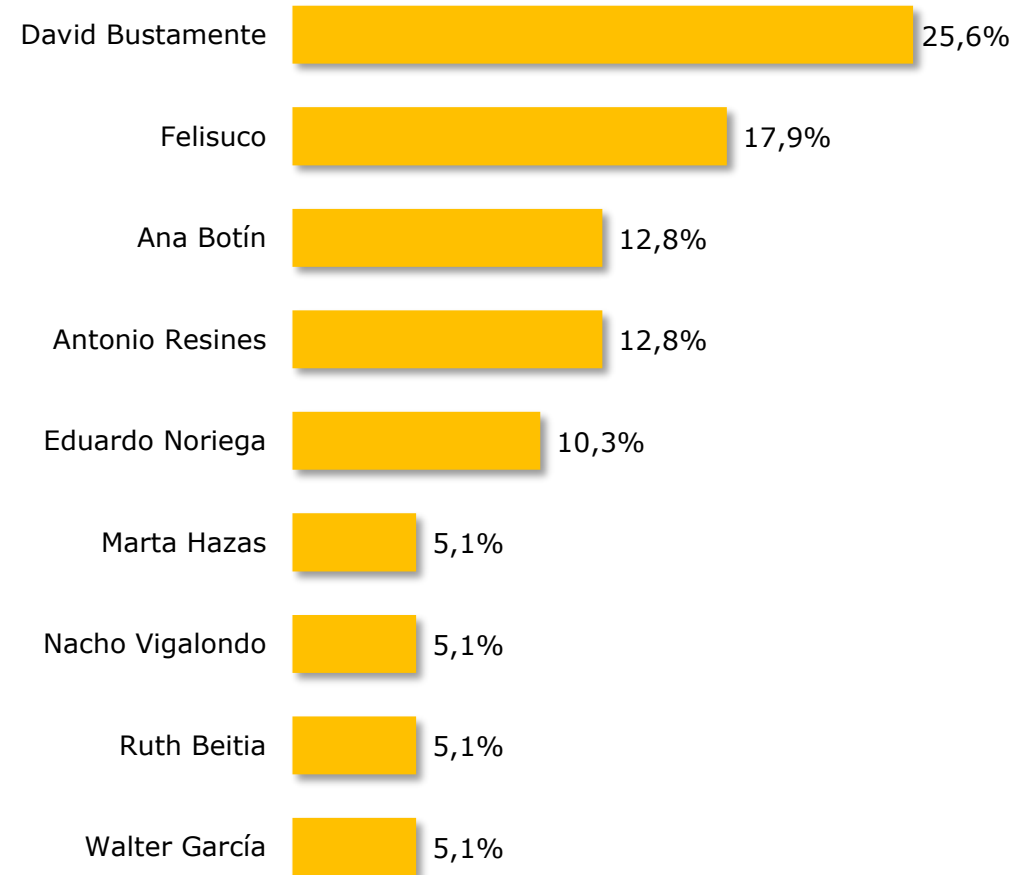

¿Con qué **personalidad de tu CC.AA.** te gustaría irte de cañas?