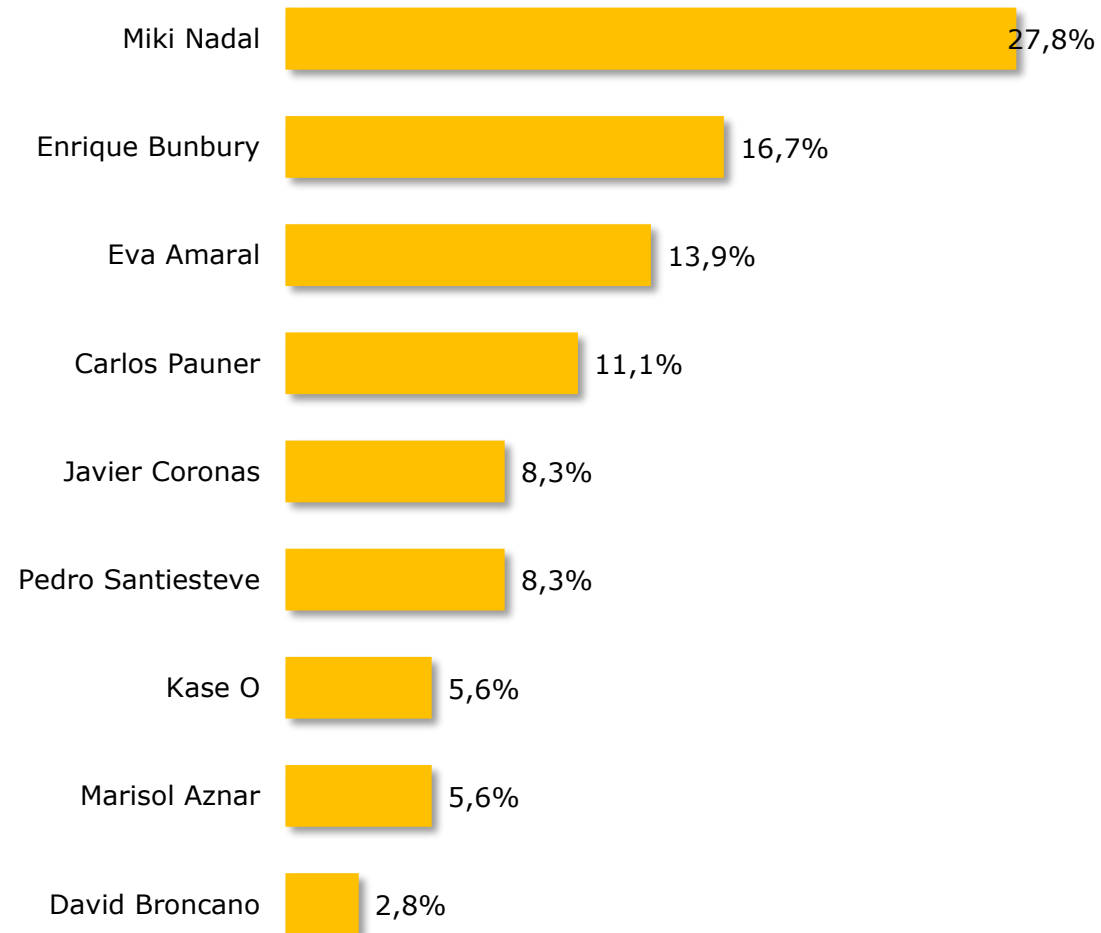

¿Quién elige a cada personaje?

Según edad

Personalidades más nombradas

PERSONALIDAD POR CCAA

Pregunta:

¿Con qué **personalidad de tu CCAA** te gustaría irte de cañas?

Personalidad de cada CCAA

En **Andalucía, Aragón, Canarias, Castilla La Mancha, Cataluña, Comunidad Valenciana, Galicia y La Rioja** se ha elegido a un **humorista/actor** como personalidad de la comunidad para irse de cañas.

En **Asturias, Baleares, Castilla y León, Extremadura y Madrid** han preferido irse con un **deportista** de la comunidad de cañas.

En **Cantabria y Navarra** han optado por un **cantante** de la comunidad para irse de cañas.

En **País Vasco** se ha elegido a un **cocinero/personaje** de televisión (Karlos Arguiñano) y en **Murcia** prefieren irse de cañas con un **escritor** (Arturo Pérez-Reverte).

¿Con qué **personalidad de tu CC.AA.** te gustaría irte de cañas?

¿Con qué **personalidad de tu CC.AA.** te gustaría irte de cañas?

¿Con qué **personalidad de tu CC.AA.** te gustaría irte de cañas?

¿Con qué **personalidad de tu CC.AA.** te gustaría irte de cañas?

¿Con qué **personalidad de tu CC.AA.** te gustaría irte de cañas?