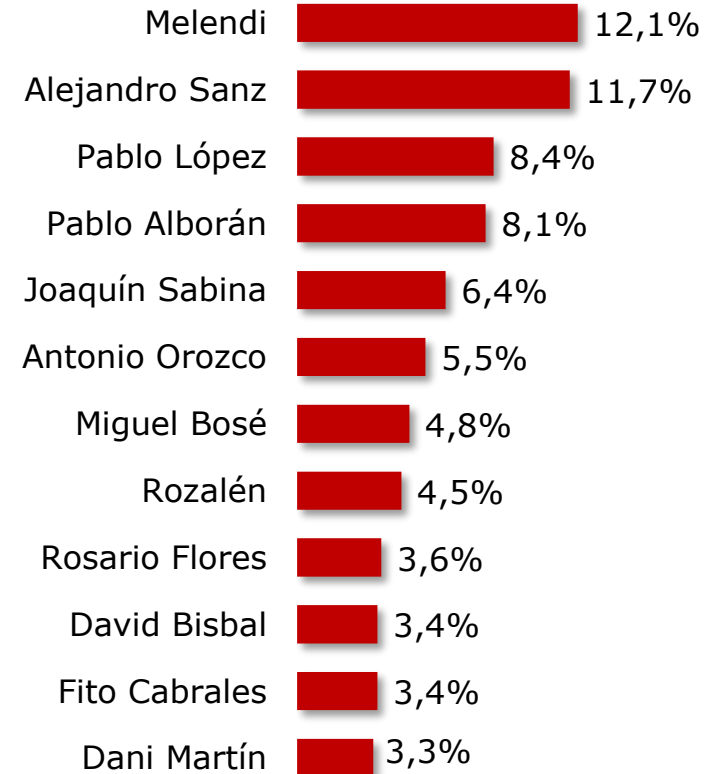

Personalidad de la música

¿Con qué **personalidad del mundo de la música** te gustaría irte de cañas?

Según sexo