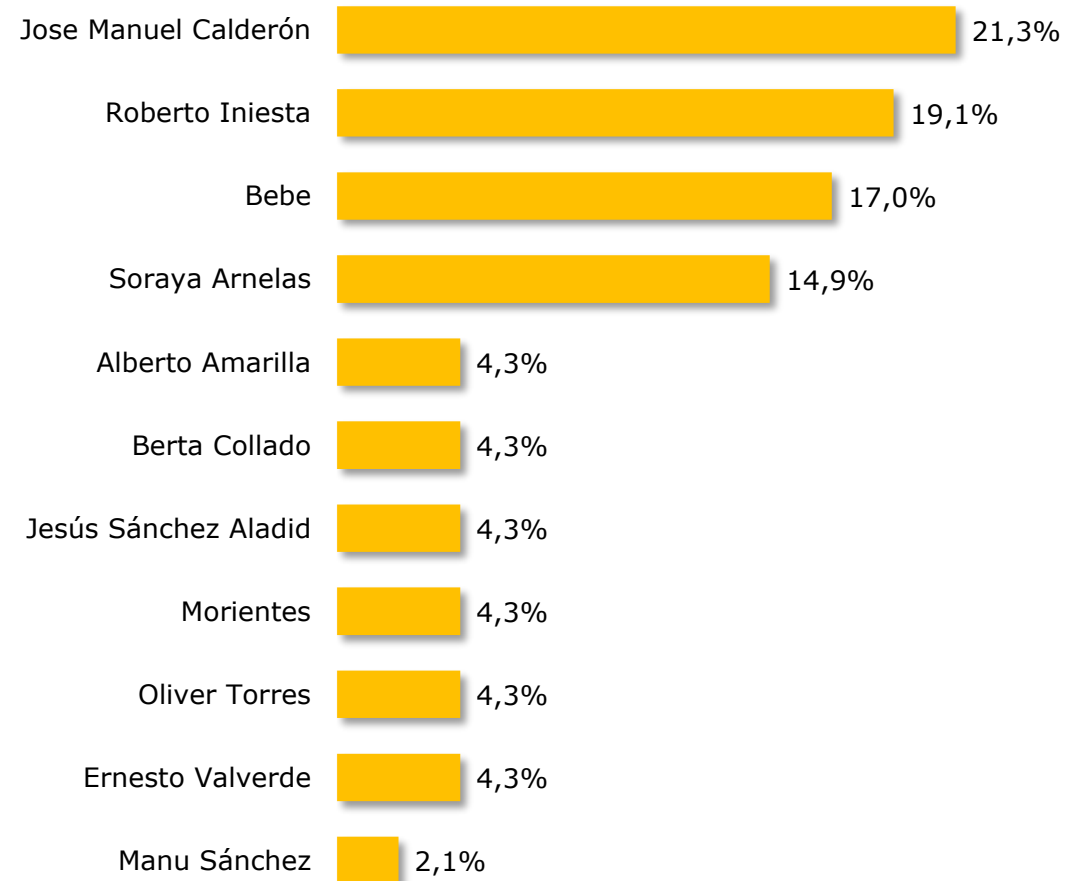

COMUNIDAD VALENCIANA

¿Con qué **personalidad de tu CC.AA.** te gustaría irte de cañas?

¿Con qué **personalidad de tu CC.AA.** te gustaría irte de cañas?

¿Con qué **personalidad de tu CC.AA.** te gustaría irte de cañas?