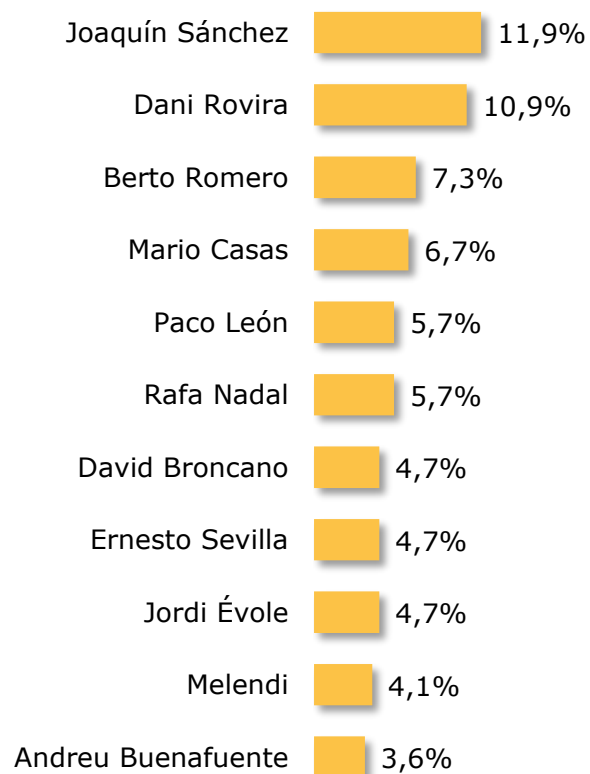

Por **sexo**, los hombres elijen a **Rafa Nadal** para irse de cañas (15,3%), mientras que las mujeres prefieren a Dani Rovira (11,3%).

Los más **jóvenes** (de 18 a 29 años) prefieren irse de cañas con **Joaquín Sánchez** (11,9%), mientras que el **resto** elije a **Rafa Nadal** para esta actividad, en mayor medida por los mayores de 46 años.

Por **CCAA**, hay disparidad en el personaje elegido para irse de cañas en cada comunidad, aunque es **Rafa Nadal** el personaje más nombrado.

Además, según las **preferencias** de los encuestados, **Dani Rovira** se posiciona como personalidad más elegida por quienes prefieren **reunirse para tomar unas cañas con amigos** (8,5%) y **pasar tiempo con la familia** (8,4%), mientras que **quienes practican deporte** eligen a **Rafa Nadal** (23,9%), y a quienes les gusta **salir al campo, playa o montaña** a **Paco León** (8,8%).

¿Con qué personalidad española te gustaría irte de cañas?

Según sexo

¿Con qué personalidad española te gustaría irte de cañas?

Según edad

De 18 a 29 años

De 30 a 45 años

De 46 a 65 años

¿Con qué personalidad española te gustaría irte de cañas?