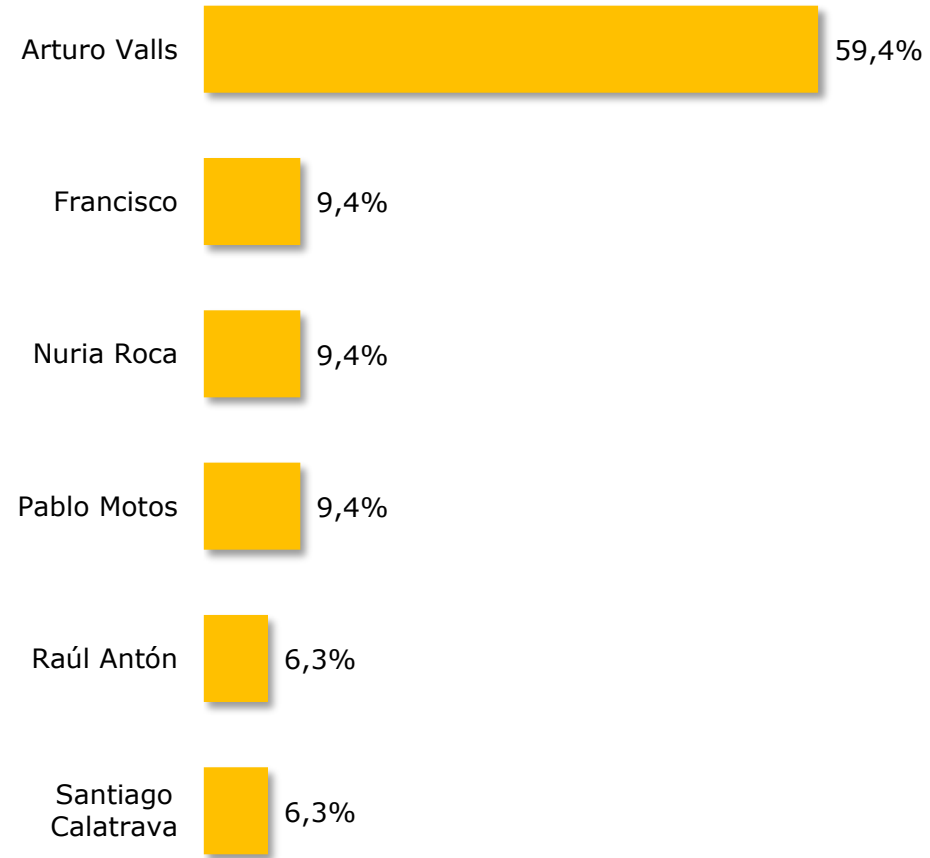

En **Asturias, Baleares, Castilla y León, Extremadura y Madrid** han preferido irse con un **deportista** de la comunidad de cañas.

En **Cantabria y Navarra** han optado por un **cantante** de la comunidad para irse de cañas.

En **País Vasco** se ha elegido a un **cocinero/personaje** de televisión (Karlos Arguiñano) y en **Murcia** prefieren irse de cañas con un **escritor** (Arturo Pérez-Reverte).

¿Con qué **personalidad de tu CC.AA.** te gustaría irte de cañas?

¿Con qué **personalidad de tu CC.AA.** te gustaría irte de cañas?

¿Con qué **personalidad de tu CC.AA.** te gustaría irte de cañas?

¿Con qué **personalidad de tu CC.AA.** te gustaría irte de cañas?

¿Con qué **personalidad de tu CC.AA.** te gustaría irte de cañas?

COMUNIDAD VALENCIANA

¿Con qué **personalidad de tu CC.AA.** te gustaría irte de cañas?

¿Con qué **personalidad de tu CC.AA.** te gustaría irte de cañas?

¿Con qué **personalidad de tu CC.AA.** te gustaría irte de cañas?