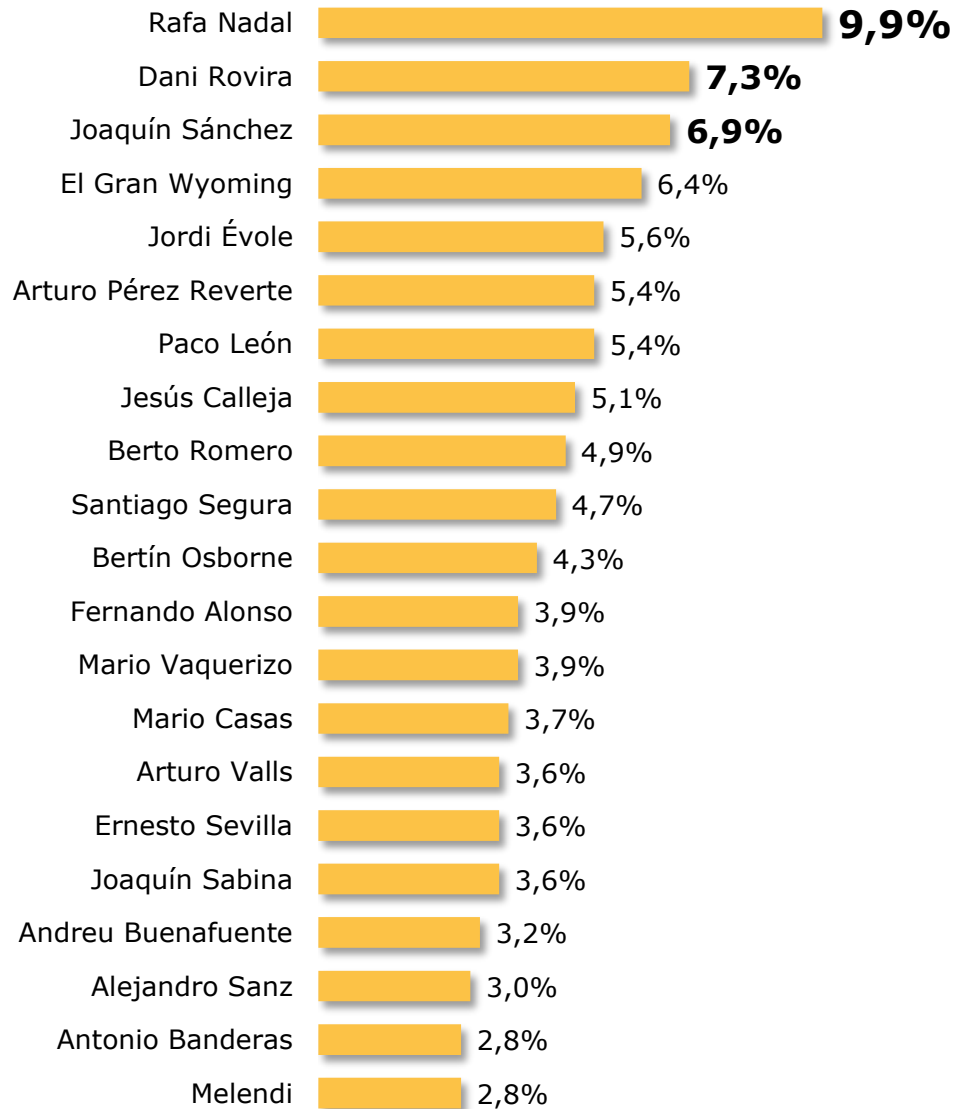

¿Con qué personalidad española te gustaría irte de cañas?

Los españoles prefieren irse de cañas con **Rafa Nadal** (9,9%).

Por **sexo**, los hombres elijen a **Rafa Nadal** para irse de cañas (15,3%), mientras que las mujeres prefieren a Dani Rovira (11,3%).

Los más **jóvenes** (de 18 a 29 años) prefieren irse de cañas con **Joaquín Sánchez** (11,9%), mientras que el **resto** elije a **Rafa Nadal** para esta actividad, en mayor medida por los mayores de 46 años.

Por **CCAA**, hay disparidad en el personaje elegido para irse de cañas en cada comunidad, aunque es **Rafa Nadal** el personaje más nombrado.

Además, según las **preferencias** de los encuestados, **Dani Rovira** se posiciona como personalidad más elegida por quienes prefieren **reunirse para tomar unas cañas con amigos** (8,5%) y **pasar tiempo con la familia** (8,4%), mientras que **quienes practican deporte** eligen a **Rafa Nadal** (23,9%), y a quienes les gusta **salir al campo, playa o montaña** a **Paco León** (8,8%).