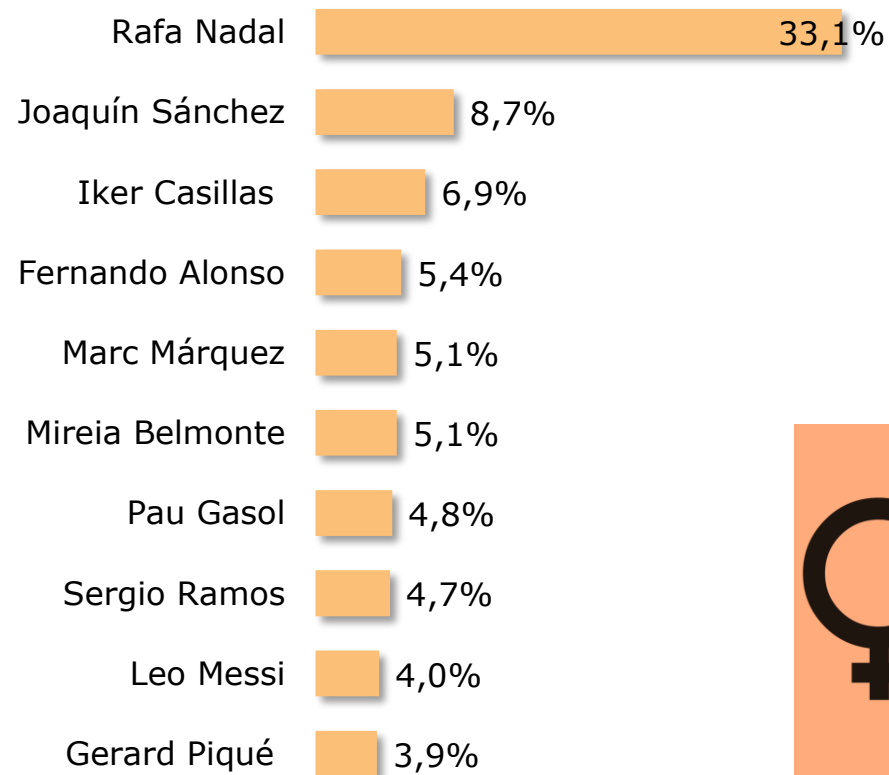

Personalidad del deporte

¿Con qué **personalidad del mundo del deporte** te gustaría irte de cañas?

Según sexo