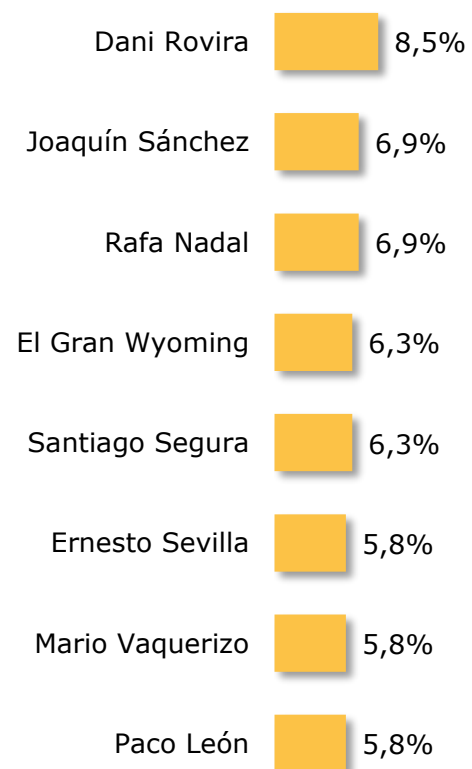

Reunirse con amigos a tomar unas cañas