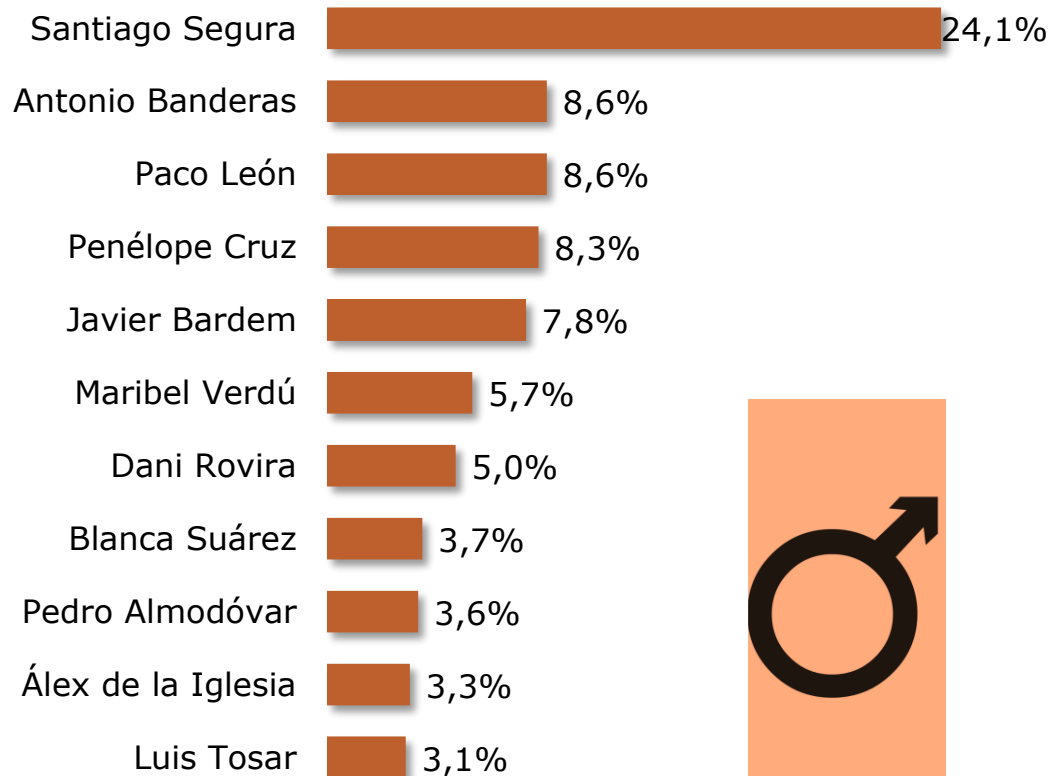

Personalidad del cine

Según sexo

¿Con qué **personalidad del mundo del cine** te gustaría irte de cañas?