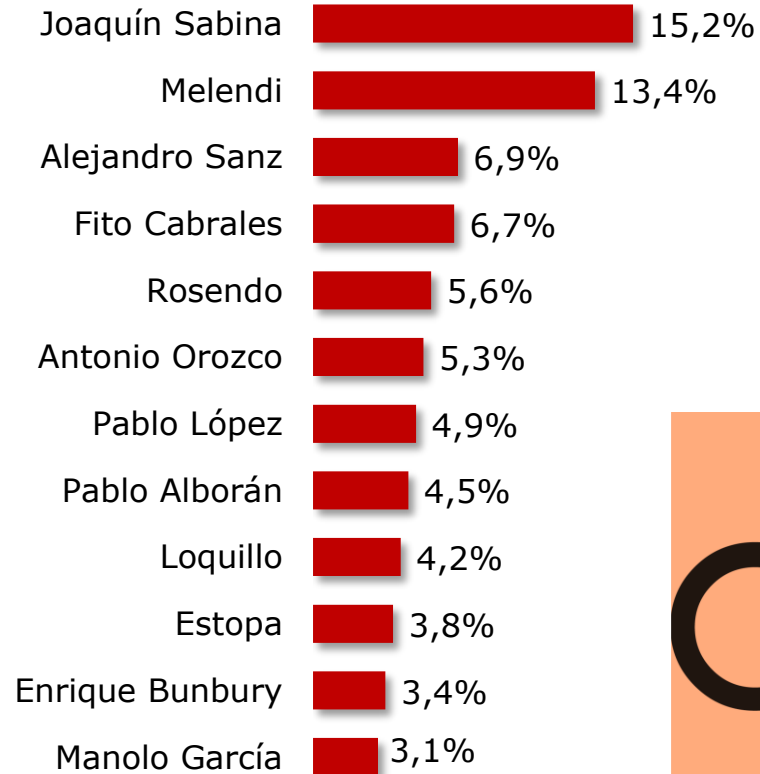

Personalidad de la música

¿Con qué **personalidad del mundo de la música** te gustaría irte de cañas?

Según sexo