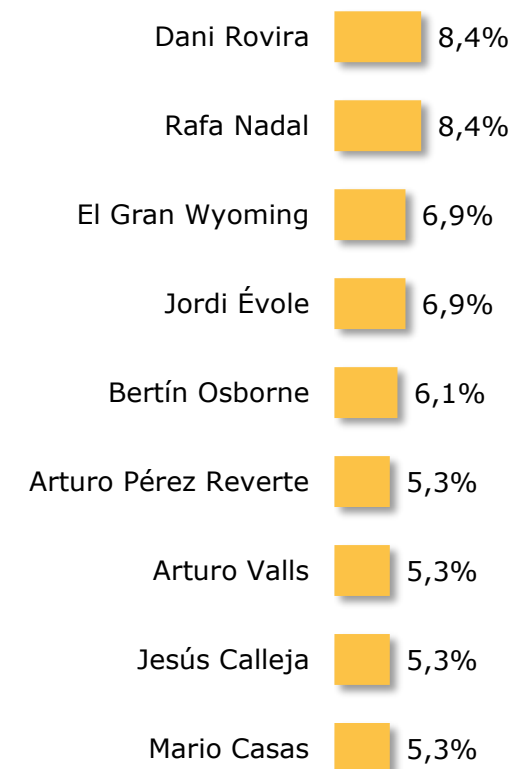

¿Con qué personalidad española te gustaría irte de cañas?

Según preferencias

Practicar deporte

Reunirse con amigos a tomar unas cañas

Salir al campo, playa, montaña

Pasar tiempo con la familia

¿Con qué personalidad española te gustaría irte de cañas?

¿Quién elige a cada personaje?

Según edad

Personalidades más nombradas

PERSONALIDAD POR CCAA

Pregunta:

¿Con qué **personalidad de tu CCAA** te gustaría irte de cañas?

Personalidad de cada CCAA

En **Andalucía, Aragón, Canarias, Castilla La Mancha, Cataluña, Comunidad Valenciana, Galicia y La Rioja** se ha elegido a un **humorista/actor** como personalidad de la comunidad para irse de cañas.

En **Asturias, Baleares, Castilla y León, Extremadura y Madrid** han preferido irse con un **deportista** de la comunidad de cañas.

En **Cantabria y Navarra** han optado por un **cantante** de la comunidad para irse de cañas.