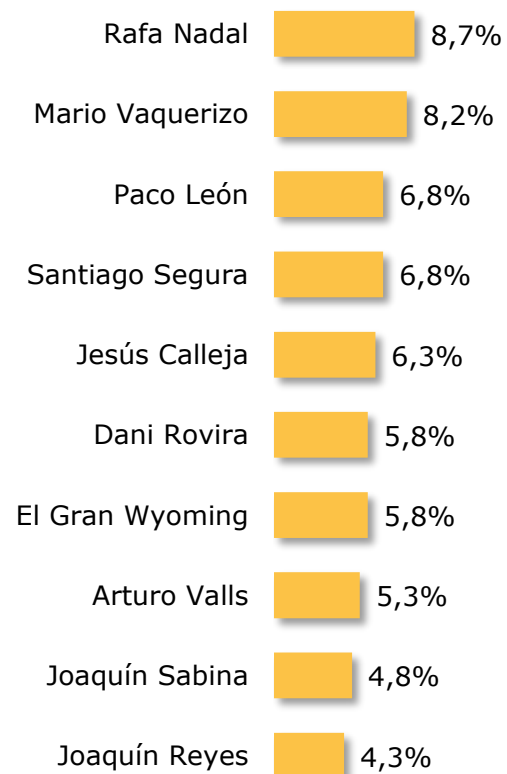

Por **CCAA**, hay disparidad en el personaje elegido para irse de cañas en cada comunidad, aunque es **Rafa Nadal** el personaje más nombrado.

Además, según las **preferencias** de los encuestados, **Dani Rovira** se posiciona como personalidad más elegida por quienes prefieren **reunirse para tomar unas cañas con amigos** (8,5%) y **pasar tiempo con la familia** (8,4%), mientras que **quienes practican deporte** eligen a **Rafa Nadal** (23,9%), y a quienes les gusta **salir al campo, playa o montaña** a **Paco León** (8,8%).

¿Con qué personalidad española te gustaría irte de cañas?

Según sexo

¿Con qué personalidad española te gustaría irte de cañas?

Según edad

De 18 a 29 años

De 30 a 45 años

De 46 a 65 años

¿Con qué personalidad española te gustaría irte de cañas?