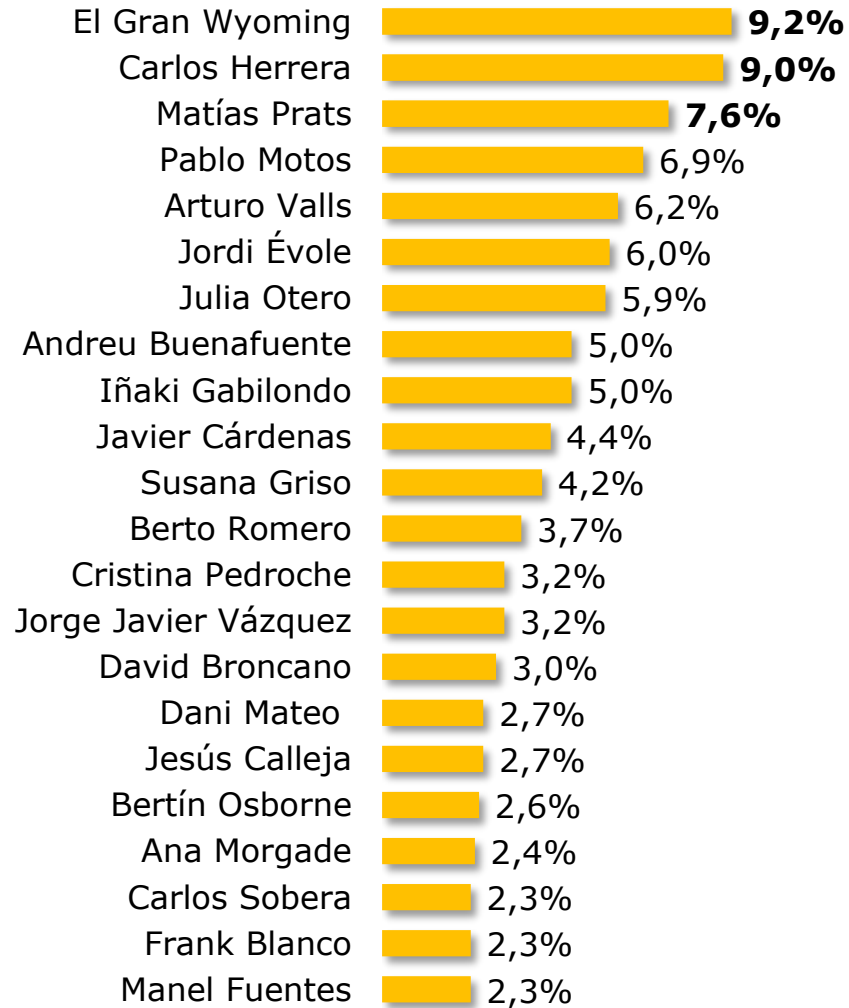

Personalidad de la radio o televisión

¿Con qué **personalidad del mundo de la radio o la tv** te gustaría irte de cañas?

El **Gran Wyoming** es la personalidad del mundo de la televisión o la radio más elegida por los españoles para irse de cañas (9,2%), seguido de cerca por **Carlos Herrera** (9,0%).

Los **hombres** eligen irse de cañas con **Carlos Herrera** (10,6%), mientras que las **mujeres** prefieren a **Pablo Motos** (8,5%).

Por edad, los **más jóvenes** eligen a **David Broncano** para irse de cañas (10,7%), sin embargo, los que tienen de **30 a 45 años** prefieren irse con el **Gran Wyoming** (11,2%), y los **más mayores** con **Carlos Herrera** (15,3%).

Por **CCAA** no existe uniformidad, aunque **Carlos Herrera** y/o el **Gran Wyoming** se posicionan en los primeros puestos de casi todas ellas.

Además, **Carlos Herrera** es elegido por aquellas personas a las que les **gusta salir a tomar cañas con amigos** (11,1%) y **pasar el tiempo con la familia** (12,6%), mientras que los **aficionados del deporte** eligen a **Pablo Motos** (11,3%) y a quienes **les gusta salir al campo, la playa o la montaña** eligen al **Gran Wyoming** (10,5%).