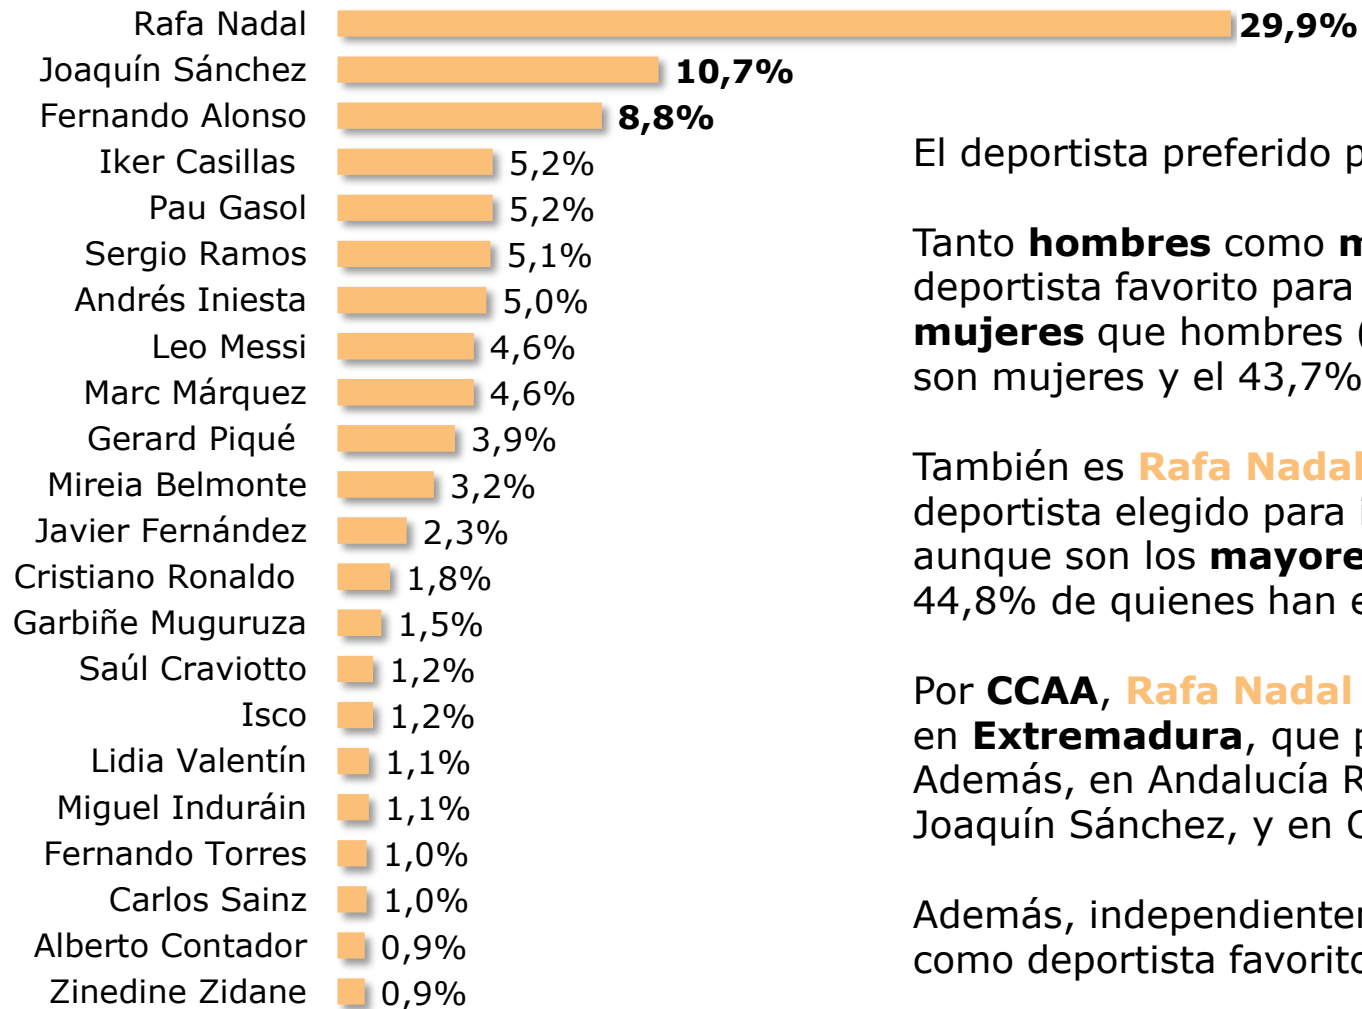

Personalidad del cine

¿Con qué **personalidad del mundo de la radio o la tv** te gustaría irte de cañas?

Según CCAA

	1º		2º		3º	
Cataluña	Santiago Segura	19,7%	Penélope Cruz	11,3%	Dani Rovira	8,5%
Comunidad Valenciana	Santiago Segura	16,7%	Dani Rovira Javier Bardem Paco León Penélope Cruz	8,3%	-	-
Extremadura	Santiago Segura	27,4%	Antonio Banderas	17,7%	Paco León	11,3%
Galicia	Javier Bardem Santiago Segura	12,2%	-	-	Luis Tosar	10,8%
La Rioja	Santiago Segura	25,5%	Antonio Banderas	17,0%	Javier Bardem Paco León	12,8%
Madrid	Santiago Segura	13,2%	Mario Casas	11,8%	Carmen Machi Maribel Verdú Paco León	8,8%
Murcia	Santiago Segura	19,4%	Paco León	18,1%	Antonio Banderas	12,5%
Navarra	Dani Rovira	11,4%	Antonio Banderas Mario Casas Santiago Segura	10,0%	-	-
País Vasco	Santiago Segura	15,9%	Paco León	14,5%	Mario Casas	11,6%

El deportista preferido para irse de cañas es **Rafa Nadal** (29,9%).

Tanto **hombres** como **mujeres** han elegido a **Rafa Nadal** como deportista favorito para irse de cañas, aunque ha sido **elegido por más mujeres** que hombres (el 56,3% de los que han elegido a Rafa Nadal son mujeres y el 43,7% son hombres).

También es **Rafa Nadal** quien ocupa la primera posición como deportista elegido para irse de cañas, independientemente de la **edad**, aunque son los **mayores de 46 años** los que **más le han elegido** (el 44,8% de quienes han elegido a Rafa Nadal tiene más de 46 años).