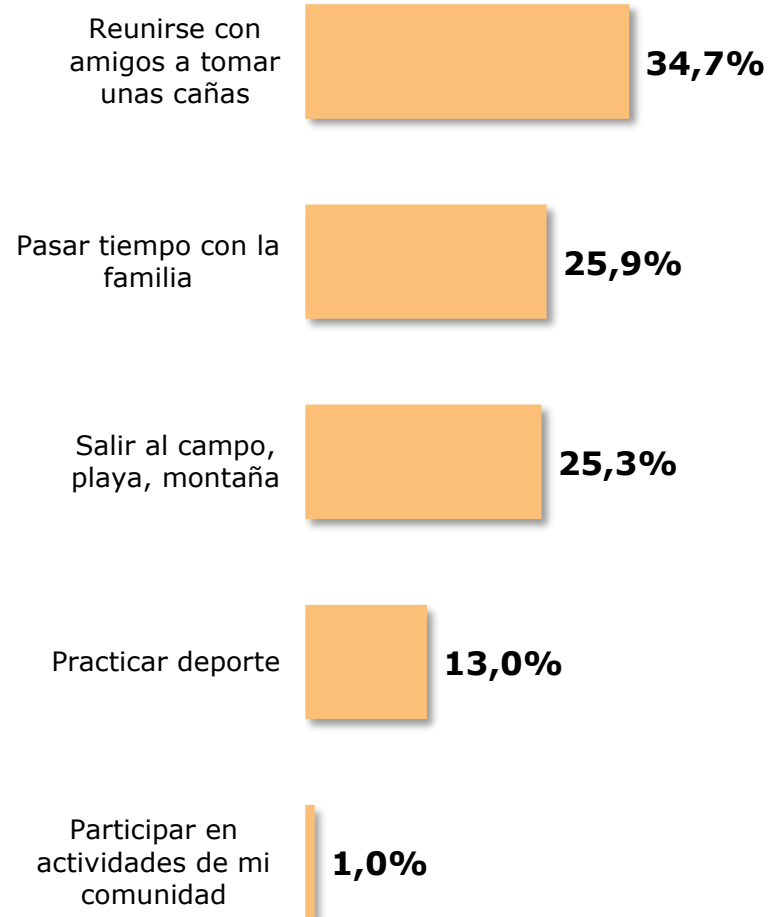

También es **Rafa Nadal** quien ocupa la primera posición como deportista elegido para irse de cañas, independientemente de la **edad**, aunque son los **mayores de 46 años** los que **más le han elegido** (el 44,8% de quienes han elegido a Rafa Nadal tiene más de 46 años).

Además, independientemente de las **aficiones**, se elige a **Rafa Nadal** como deportista favorito para tomarse unas cañas.

Personalidad del deporte

¿Con qué **personalidad del mundo del deporte** te gustaría irte de cañas?

Personalidad del deporte

¿Con qué **personalidad del mundo del deporte** te gustaría irte de cañas?

Según CCAA

	1º		2º		3º	
Cataluña	Gerard Piqué Rafa Nadal	16,3%	-	-	Marc Márquez	12,2%
Comunidad Valenciana	Rafa Nadal	30,7%	Joaquín Sánchez	10,7%	Fernando Alonso	9,3%
Extremadura	Joaquín Sánchez	22,6%	Rafa Nadal	20,2%	Sergio Ramos	13,1%
Galicia	Rafa Nadal	32,4%	Fernando Alonso Joaquín Sánchez	9,5%	-	-
La Rioja	Rafa Nadal	32,4%	Pau Gasol	13,5%	Joaquín Sánchez Sergio Ramos	10,8%
Madrid	Rafa Nadal	36,3%	Joaquín Sánchez	7,7%	Fernando Alonso	6,6%
Murcia	Rafa Nadal	30,5%	Joaquín Sánchez	12,2%	Sergio Ramos	9,8%
Navarra	Rafa Nadal	31,7%	Fernando Alonso Leo Messi	12,2%	-	-
País Vasco	Rafa Nadal	26,5%	Fernando Alonso	11,8%	Aritz Aduriz	10,3%

PREFERENCIAS DE LOS ESPAÑOLES

Pregunta:

Con relación a sus preferencias, indique qué es lo que más le gusta de lo siguiente...

Preferencias de los españoles

Con relación a sus preferencias, **indique qué es lo que más le gusta** de lo siguiente: