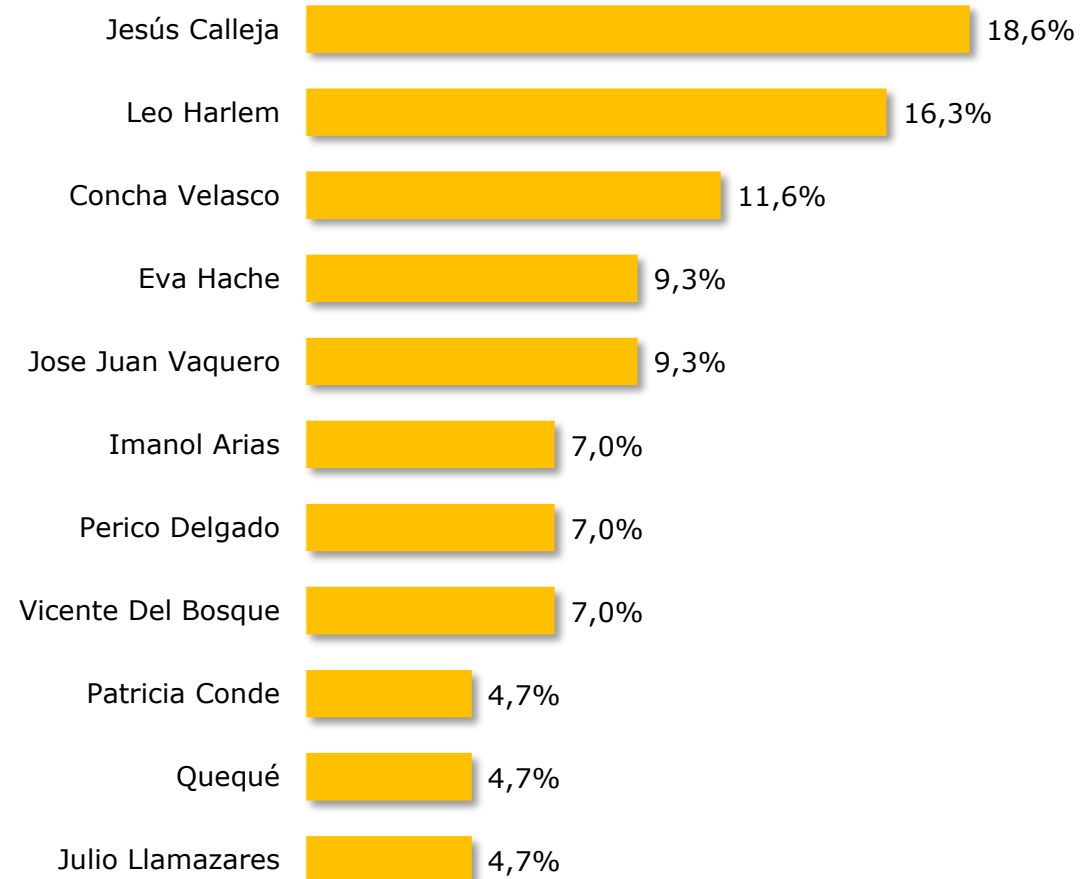

¿Con qué **personalidad de tu CC.AA.** te gustaría irte de cañas?

¿Con qué **personalidad de tu CC.AA.** te gustaría irte de cañas?

¿Con qué **personalidad de tu CC.AA.** te gustaría irte de cañas?

¿Con qué **personalidad de tu CC.AA.** te gustaría irte de cañas?

COMUNIDAD VALENCIANA

¿Con qué **personalidad de tu CC.AA.** te gustaría irte de cañas?

¿Con qué **personalidad de tu CC.AA.** te gustaría irte de cañas?

¿Con qué **personalidad de tu CC.AA.** te gustaría irte de cañas?