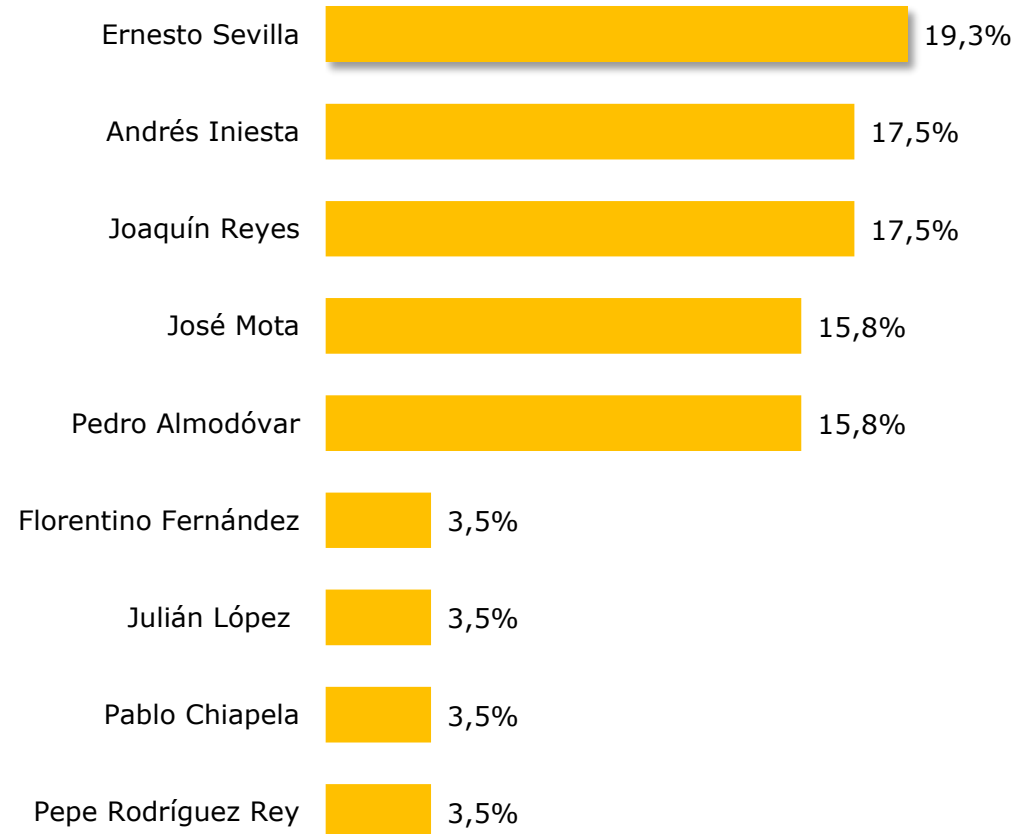

¿Con qué **personalidad de tu CC.AA.** te gustaría irte de cañas?