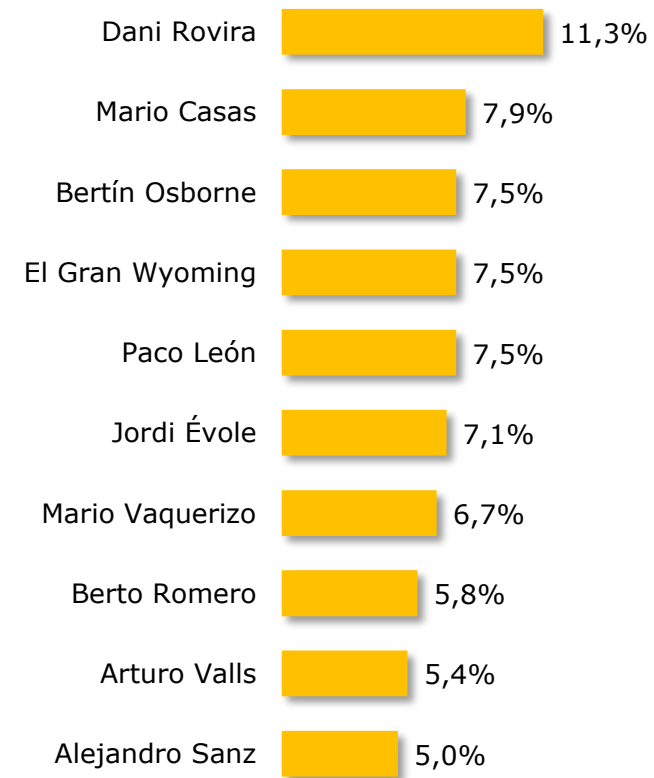

¿Con qué personalidad española te gustaría irte de cañas?

Según sexo